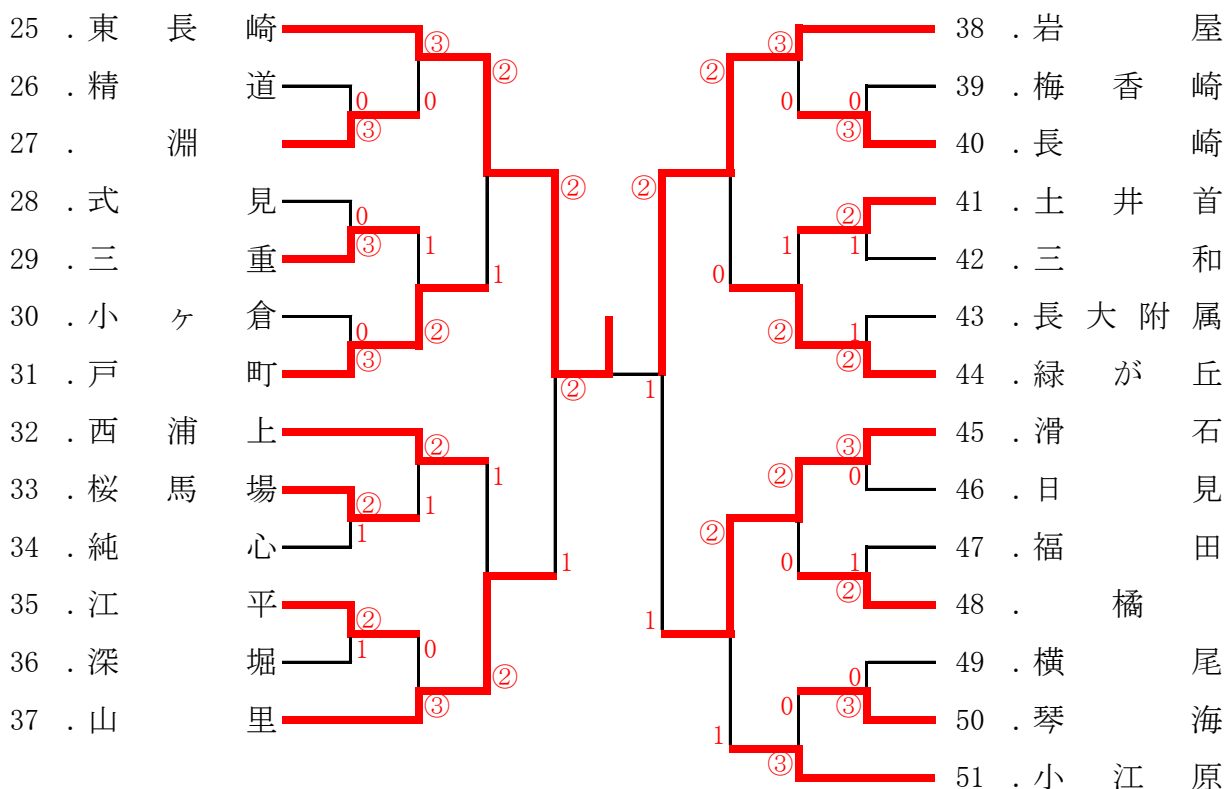

【中学男子】

<3位決定戦> 12. 精道三川台 ② - 0 18. 橋

【中学女子】

<3位決定戦> 37. 山 里 ② - 0 45. 滑 石