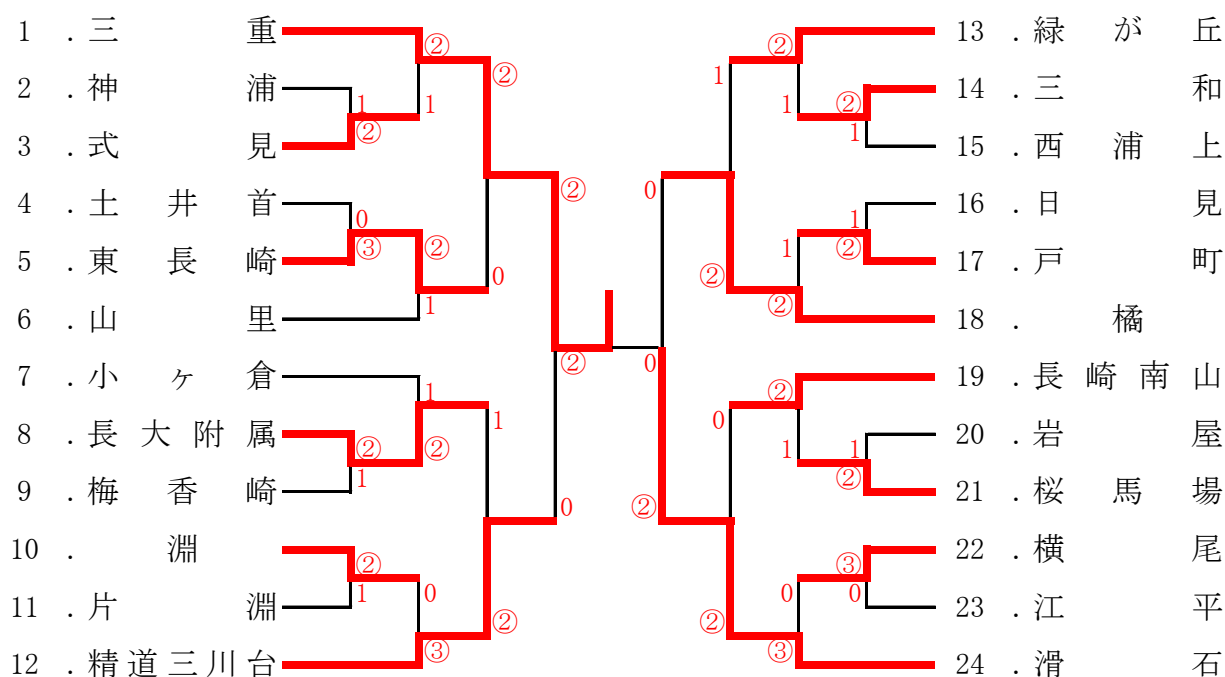

【中学男子】

<3位決定戦> 12. 精道三川台 ② - 0 18. 橋

【中学女子】

<3位決定戦> 37. 山 里 ② - 0 45. 滑 石