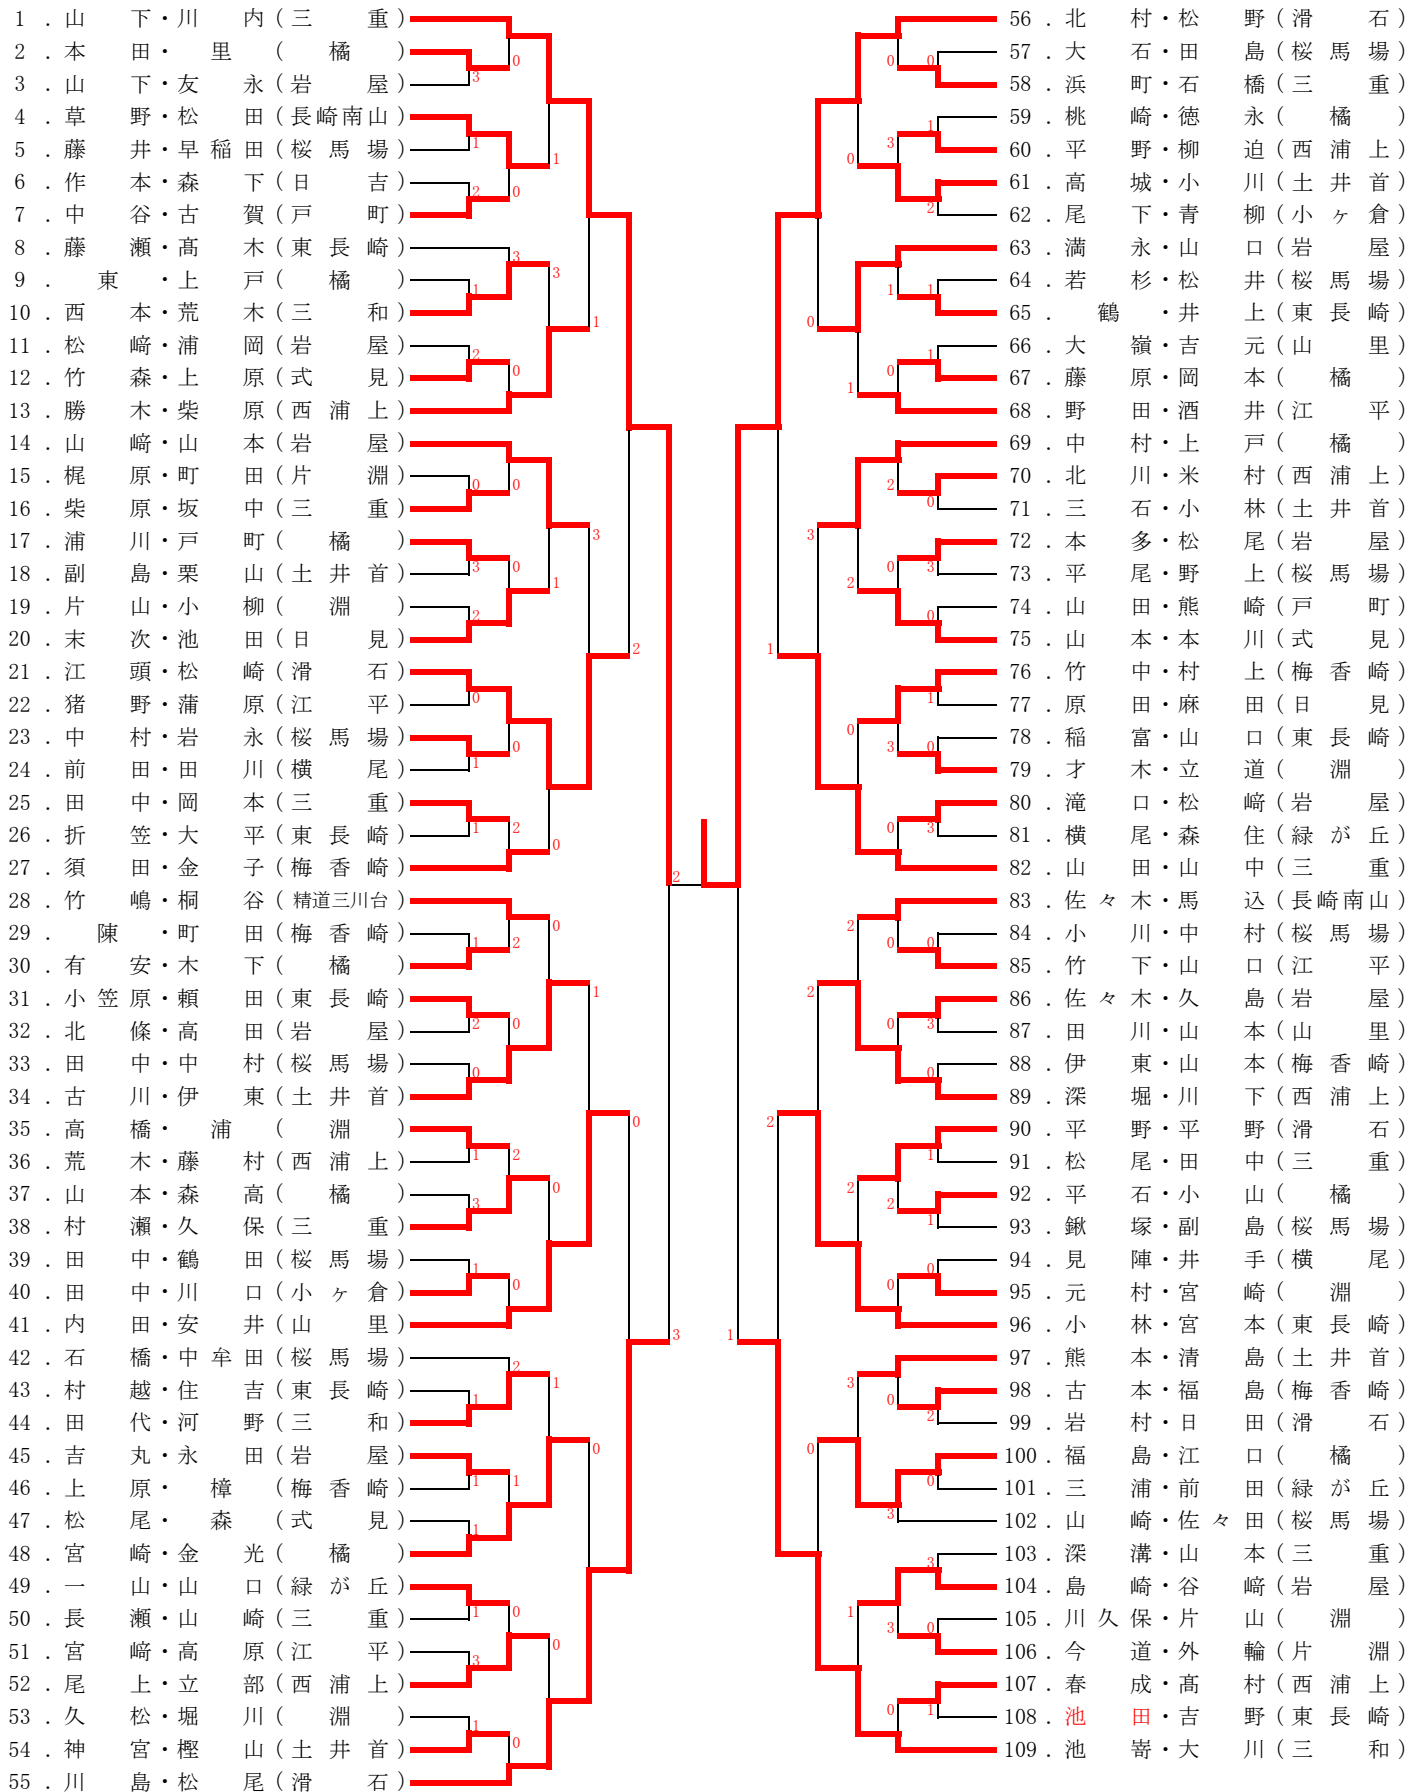

長崎市中学AB選手権大会 兼 県下中学生夏季選手権大会長崎市予選会

日時: 平成25年8月4日(日)

会場: 長崎市総合運動公園かきどまり庭球場

男子Aの部

長崎市中学AB選手権大会 兼 県下中学生夏季選手権大会長崎市予選会

日時: 平成25年8月4日(日)
会場: 長崎市総合運動公園かきどまり庭球場

男子Bの部

110. 竹内・苑田 (西浦上)		161. 松本・空閑 (三重)
111. 吉岡・島浦 (東長崎)	1	162. 山下・石見 (淵)
112. 廣谷・奥田 (橘)	0	163. 溝田・松本 (戸町・長大附属)
113. 沖田・福井 (三重)		164. 森保・鈴木 (三和)
114. 谷元・田浦 (緑が丘)	3	165. 山口・池原 (西浦上)
115. 舘・池上 (山里)	3	166. 田川・村田 (桜馬場)
116. 濱田・山崎 (横尾)	3	167. 平山・村里 (山里)
117. 櫻井・杉本 (三和)		168. 浦田・草野 (江平)
118. 吉村・伊東 (土井首)	0	169. 長田・木下 (日見)
119. 山城・森本 (淵)	1	170. 久米・斎藤 (東長崎)
120. 大畑・尾崎 (長大附属)		171. 小川・伊藤 (淵)
121. 崎村・池田 (長崎南山)	0	172. 尾下・川口 (小ヶ倉)
122. 松山・下田 (東長崎)		173. 柳原・上野 (精道三川台)
123. 武田・松尾 (日見)		174. 平川・入江 (緑が丘)
124. 寺尾・加藤 (山里)	2	175. 野口・吉武 (西浦上)
125. 山口・濱田 (精道三川台)	2	176. 許・荒木 (桜馬場)
126. 奥村・前濱 (小ヶ倉)		177. 山口・高原 (東長崎)
127. 山下・立野 (橘)	0	178. 渡部・三村 (戸町)
128. 松尾・津田 (桜馬場)	0	179. 五輪・松浦 (岩屋・滑石)
129. 渡邊・小佐々 (梅香崎)		180. 林田・田浦 (淵)
130. 山口・伊藤 (東長崎)	3	181. 掛水・南里 (長大附属)
131. 島田・平田 (淵)	0	182. 松尾・橋本 (土井首)
132. 山上・田中 (緑が丘)	0	183. 松下・牟田 (小ヶ倉・片淵)
133. 谷本・星原 (西浦上)	1	184. 齊藤・柳瀬 (梅香崎)
134. 藤野・山下 (戸町)	1	185. 山口・山本 (橘)
135. 中尾・齊藤 (長崎南山)		186. 大浦・吉田 (桜馬場)
136. 中村・二宮 (日見)	3	187. 濱里・松尾 (東長崎)
137. 嶋田・田崎 (淵)	3	188. 久保・青田 (山里)
138. 本多・柿野 (東長崎)	2	189. 吉田・石田 (長崎南山)
139. 古川・福田 (西浦上)	0	190. 松尾・浦山 (橘)
140. 江頭・荒木 (精道三川台)	2	191. 大平・小池 (西浦上)
141. 岩本・西川 (緑が丘)	2	192. 吉次・笹崎 (戸町)
142. 磯邊・山本 (橘)		193. 宮崎・小林 (淵)
143. 八田・稲田 (桜馬場)	0	194. 井藤・宮本 (緑が丘)
144. 浜端・福島 (戸町)	2	195. 白岳・田中 (東長崎)
145. 峰平・岩永 (土井首)	1	196. 水本・永尾 (三重)
146. 尾上・森岡 (三和)	1	197. 小野・常岡 (岩屋)
147. 陶山・林田 (長大附属)		198. 近藤・江崎 (土井首)
148. 畑原・濱崎 (淵)	1	199. 前田・中村 (橘)
149. 高崎・宮崎 (戸町)	1	200. 金澤・巻田 (緑が丘)
150. 飯本・木本 (日見)		201. 森・永石 (長大附属)
151. 吉岡・山下 (三重)	1	202. 蛭子屋・古賀 (山里)
152. 永渕・酒井 (江平)	0	203. 川端・野口 (小ヶ倉)
153. 森田・中村 (東長崎)		204. 藤原・堀 (式見)
154. 市原・濱田 (片淵)		205. 溝上・持木 (日見)
155. 井手・大崎 (西浦上)	1	206. 峰・村山 (淵)
156. 原田・佐々木 (小ヶ倉)	2	207. 木下・川邊 (梅香崎)
157. 荒川・竹内 (岩屋)	2	208. 早稻田・早崎 (西浦上)
158. 三浦・有得 (桜馬場・土井首)	3	209. 平野・太田 (三重)
159. 河本・奥田 (緑が丘)	3	210. 河村・岩崎 (東長崎)
160. 汐池・坪口 (山里)		