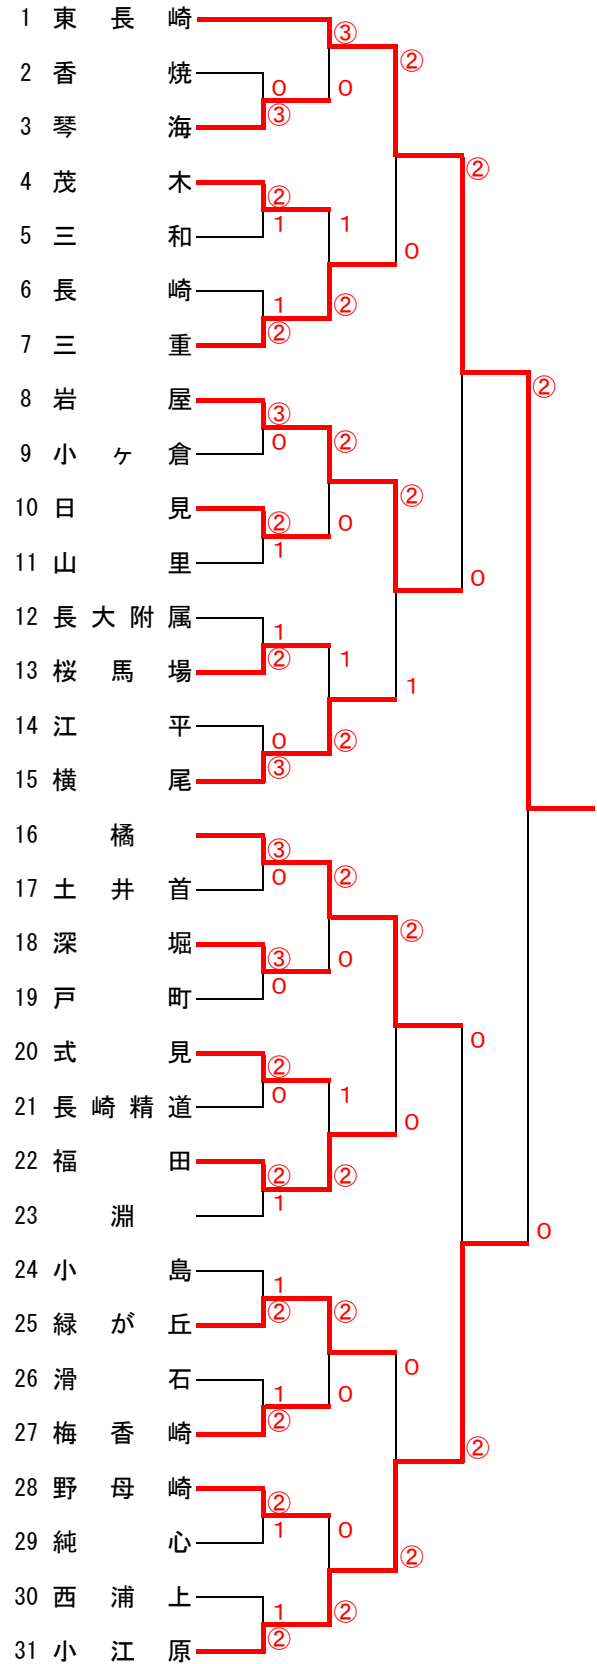

ソフトテニス競技 団体戦

男子の部

(代表決定戦)

1	東長崎	②	東長崎
12	山里	1	

女子の部

男子

優勝	橘	(県大会出場)
準優勝	三重	(県大会出場)
3位	東長崎	(県大会出場)
	山里	

女子

優勝	東長崎	(県大会出場)
準優勝	小江原	(県大会出場)
3位	岩屋	(県大会出場)
	橘	(県大会出場)