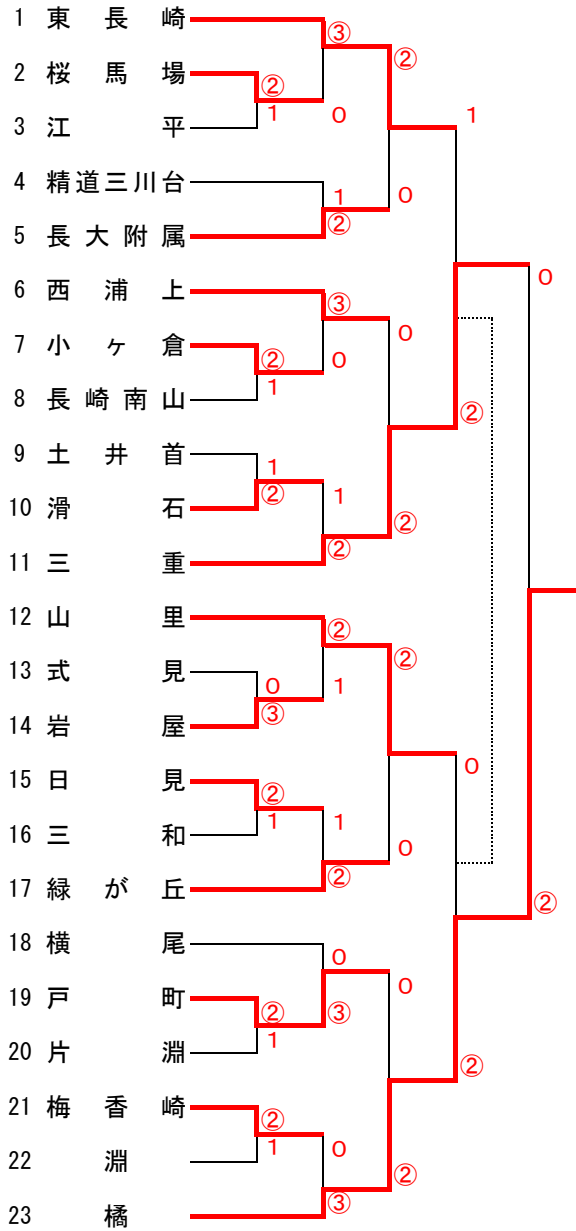

ソフトテニス競技 団体戦

男子の部

(代表決定戦)

1	東長崎	②	東長崎
12	山里	1	

女子の部

男子

優勝	橘	(県大会出場)
準優勝	三重	(県大会出場)
3位	東長崎	(県大会出場)
	山里	

女子

優勝	東長崎	(県大会出場)
準優勝	小江原	(県大会出場)
3位	岩屋	(県大会出場)
	橘	(県大会出場)