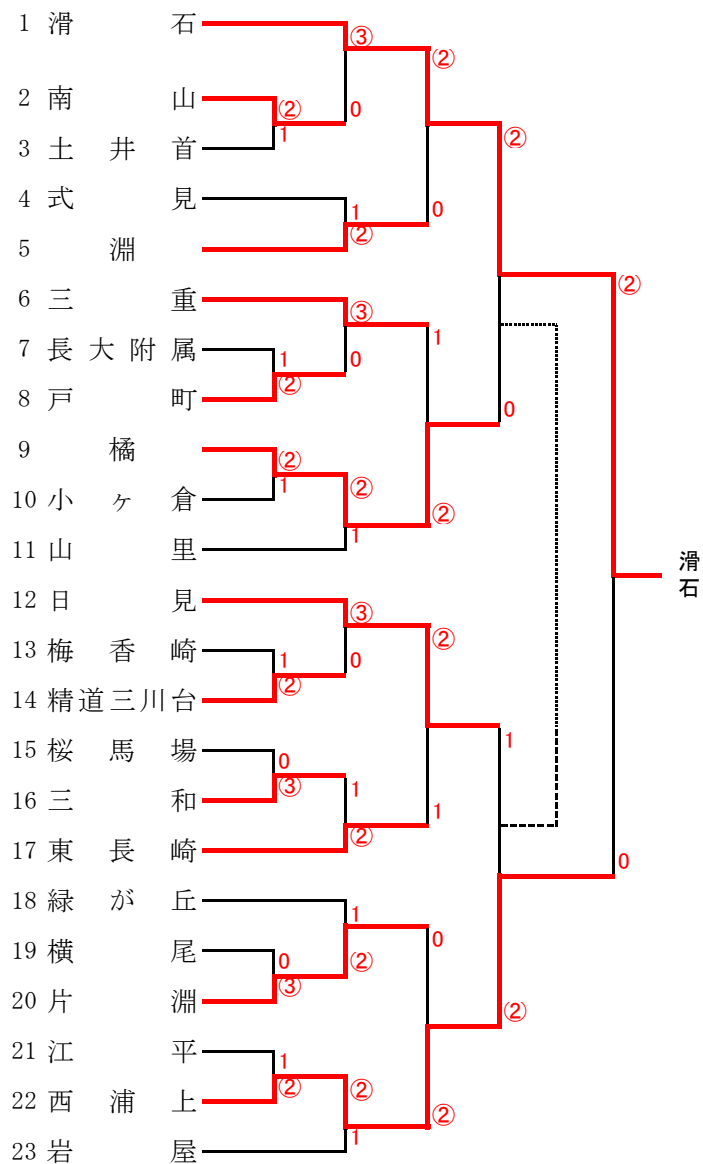

H28 ソフトテニス競技 団体戦(記録用)

男子の部

女子の部

(代表決定戦)

	優勝	準優勝	3位	3位
男子	滑石	西浦上	日見	橋
女子	東長崎	岩屋	横尾	三重