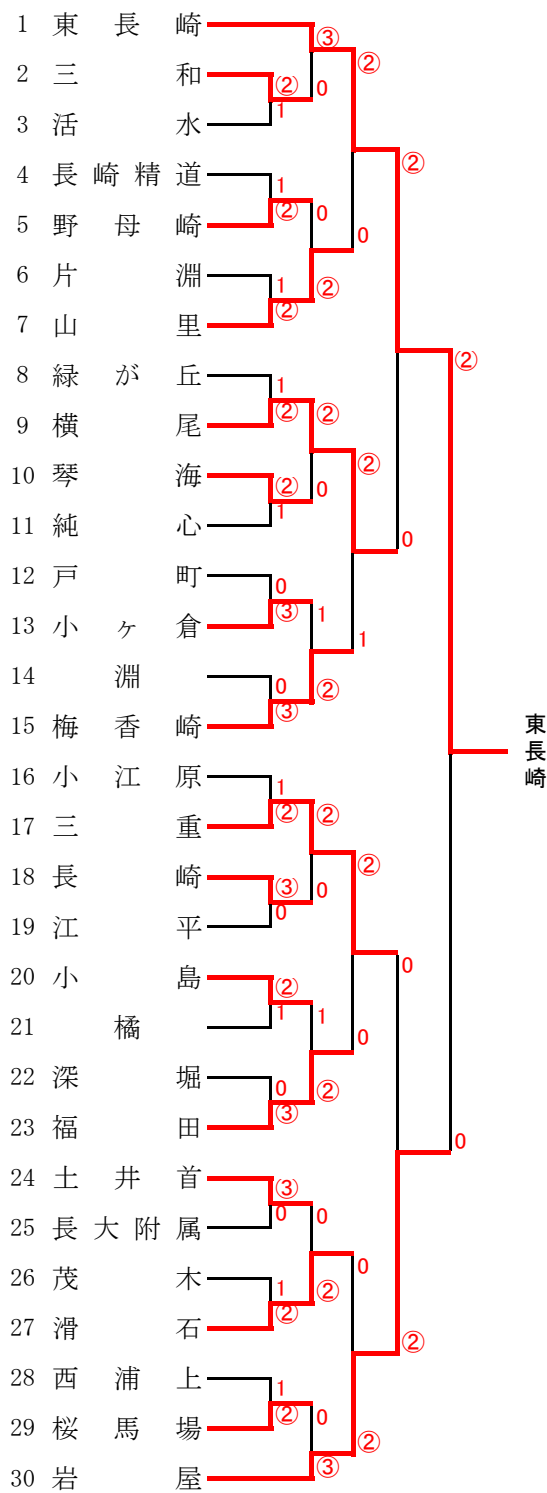

H28 ソフトテニス競技 団体戦(記録用)

男子の部

女子の部

(代表決定戦)

	優勝	準優勝	3位	3位
男子	滑石	西浦上	日見	橋
女子	東長崎	岩屋	横尾	三重