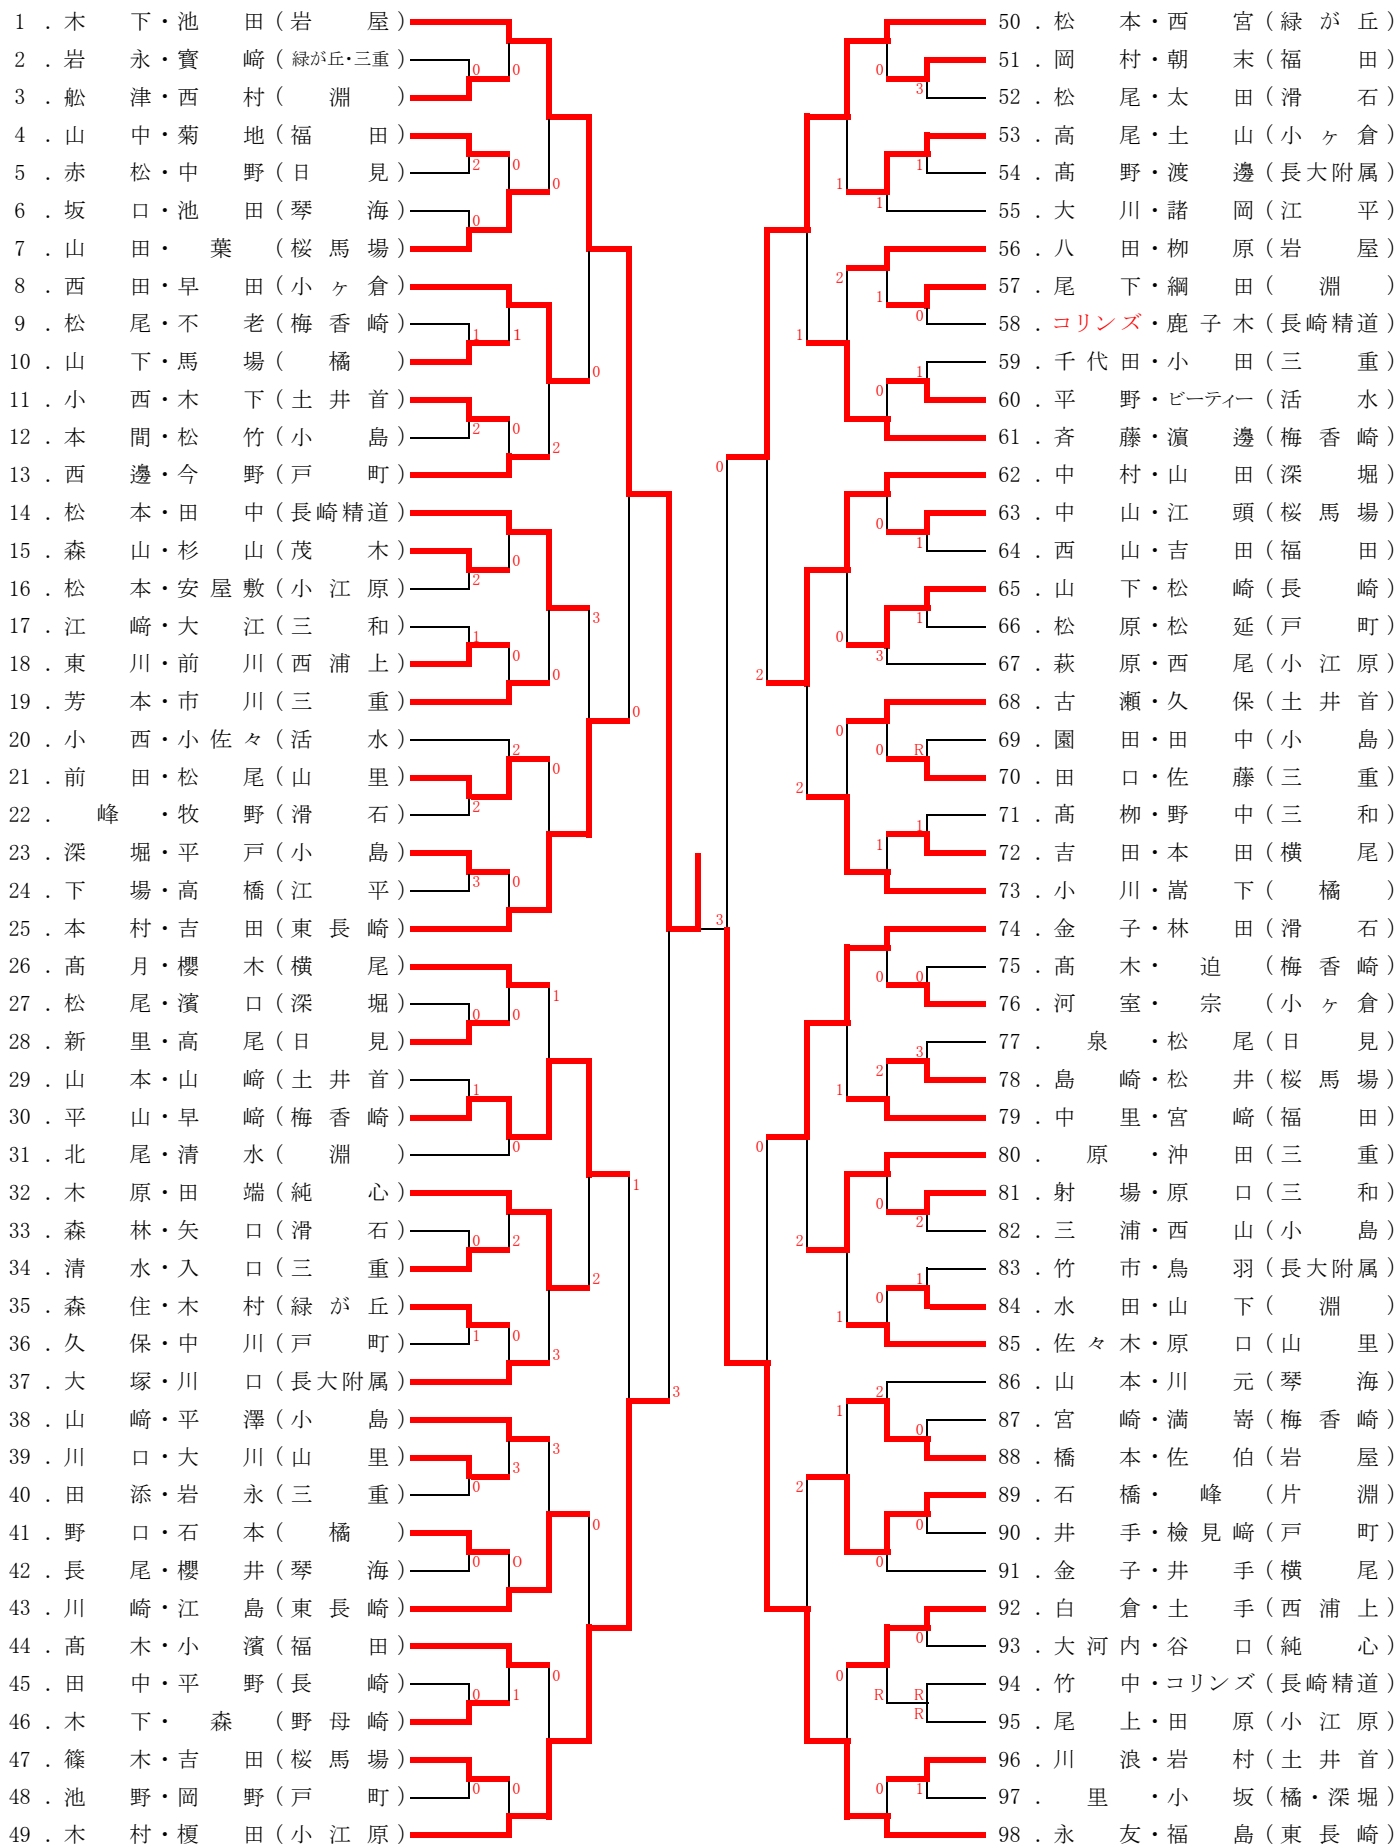

# 長崎市中学生秋季選手権大会 兼 長崎市中学校新人大会

日時: 平成28年9月10日(土)

会場: 長崎市総合運動公園かきどまり庭球場

## 女子の部(1)

決勝

1. 木下・池田(岩屋中学校)

④ - 0

196. 松尾・深町(東長崎中学校)