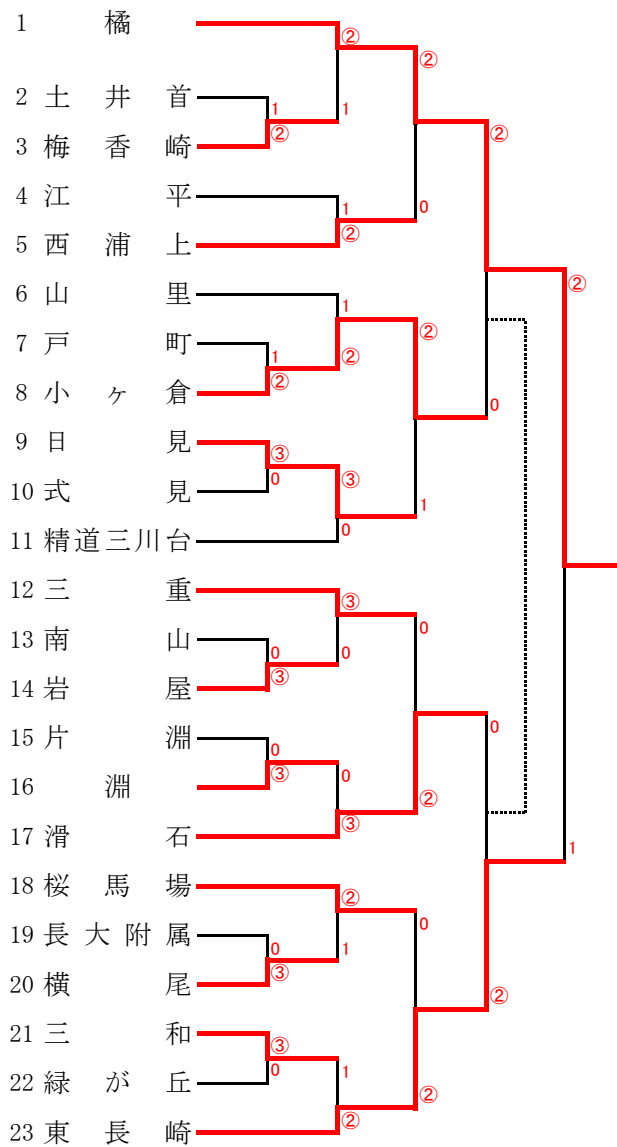

男子の部

(代表決定戦)

女子の部