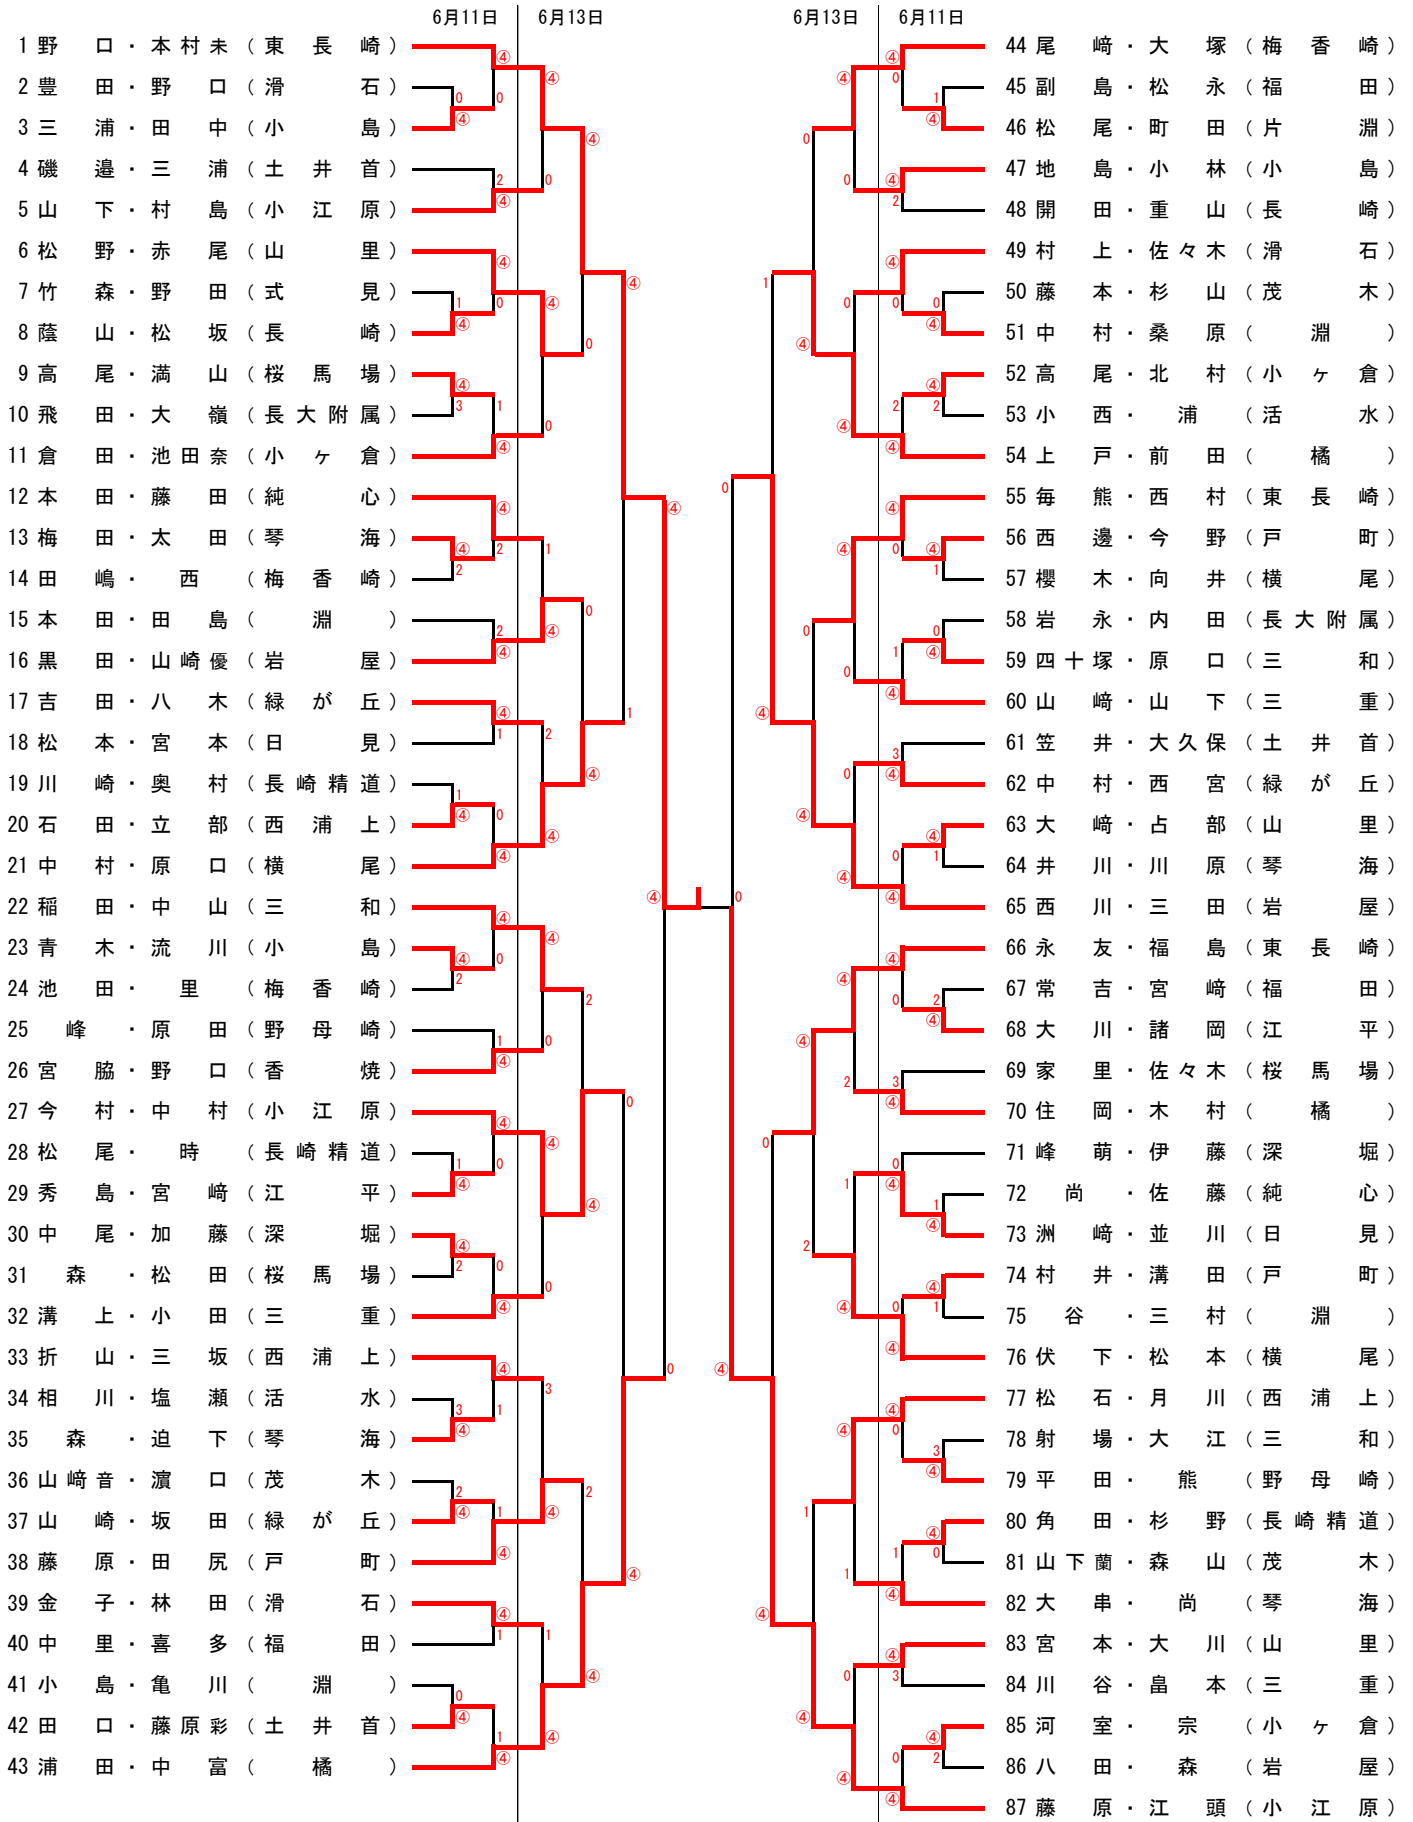

女子個人戦 (1)

(決勝戦)

NO.	ペア	学校名	スコア	NO.	ペア	学校名
1	野口・本村	東長崎	④-2	171	服部・辻	東長崎

H28 ソフトテニス競技 女子個人の部

H28. 6. 11~13

女子個人戦 (2)