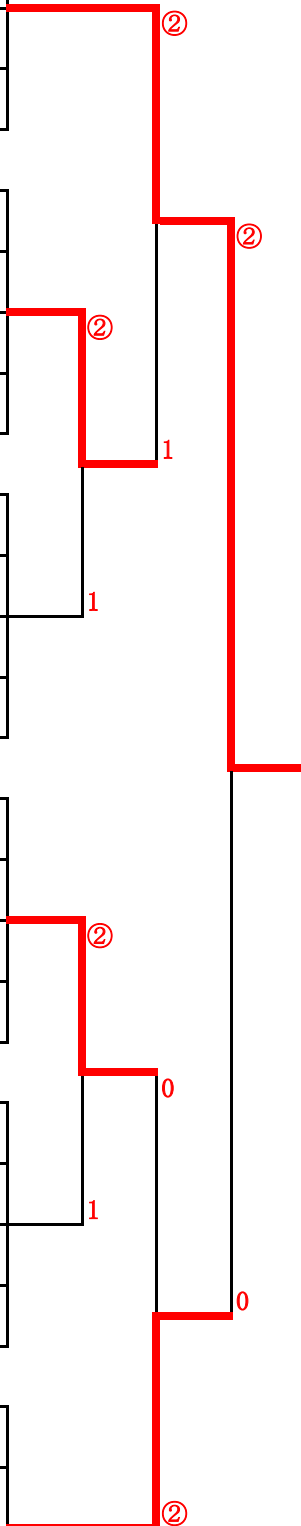

長崎市冬季クラブ対抗選手権大会

開催日:平成28年12月4日(日)

会 場:平和公園市営庭球場

【一般男子の部】

Aパート		1	2	3	勝率	ゲーム差	順位
1	チーム次男坊(A)		③	③	2/2		1
2	長大医学部(E)	0		0	0/2		3
3	長崎大学(B)	0	③		1/2		2

Bパート		4	5	6	勝率	ゲーム差	順位
4	長崎大学(C)		②	③	2/2		1
5	師弟會	1		1	0/2		3
6	長崎市役所	0	②		1/2		2

Cパート		7	8	9	勝率	ゲーム差	順位
7	長大医学部(A)		③	1	1/2	+2	1
8	長崎軟庭クラブ(B)	0		②	1/2	-2	3
9	長崎南山クラブ	②	1		1/2	±0	2

Dパート		10	11	12	勝率	ゲーム差	順位
10	長崎軟庭クラブ(A)		③	②	2/2		1
11	西高OB	0		0	0/2		3
12	長大医学部(B)	1	③		1/2		2

Eパート		13	14	15	勝率	ゲーム差	順位
13	音無クラブ		③	②	2/2		1
14	長大医学部(C)	0		0	0/2		3
15	チーム次男坊(B)	1	③		1/2		2

Fパート		16	17	18	勝率	ゲーム差	順位
16	長崎大学(A)		③	③	2/2		1
17	長大医学部(D)	0		0	0/2		3
18	三菱重工長崎	0	③		1/2		2

【一般女子の部】

Aパート		19	20	21	22	勝率	ゲーム差	順位
19	音 無 ク ラ ブ		③	③	③	3/3		1
20	長 大 医 学 部 (C)	0		0	0	0/3		4
21	長 大 医 学 部 (A)	0	③		0	1/3		3
22	長 商 O B	0	③	③		2/3		2