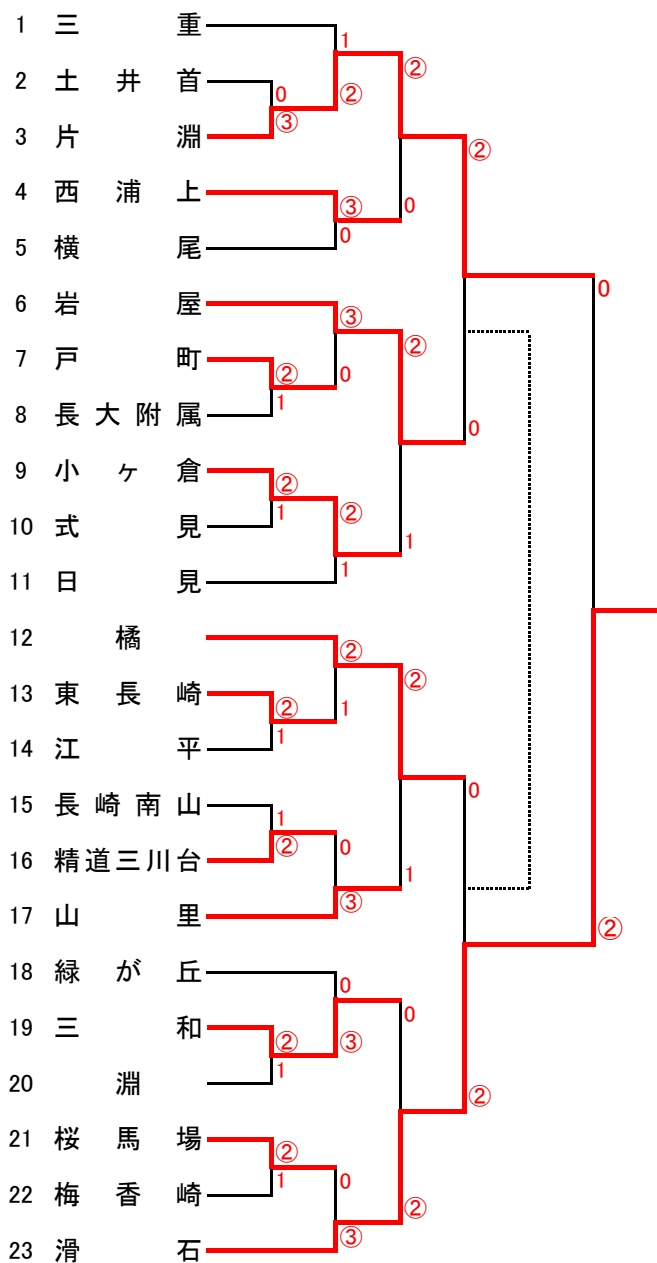

ソフトテニス競技 団体戦

H29. 6. 11

男子の部

女子の部

(代表決定戦)

	1位	2位	3位	3位
男子	滑石	片淵	橘	岩屋
女子	東長崎	岩屋	横尾	小江原