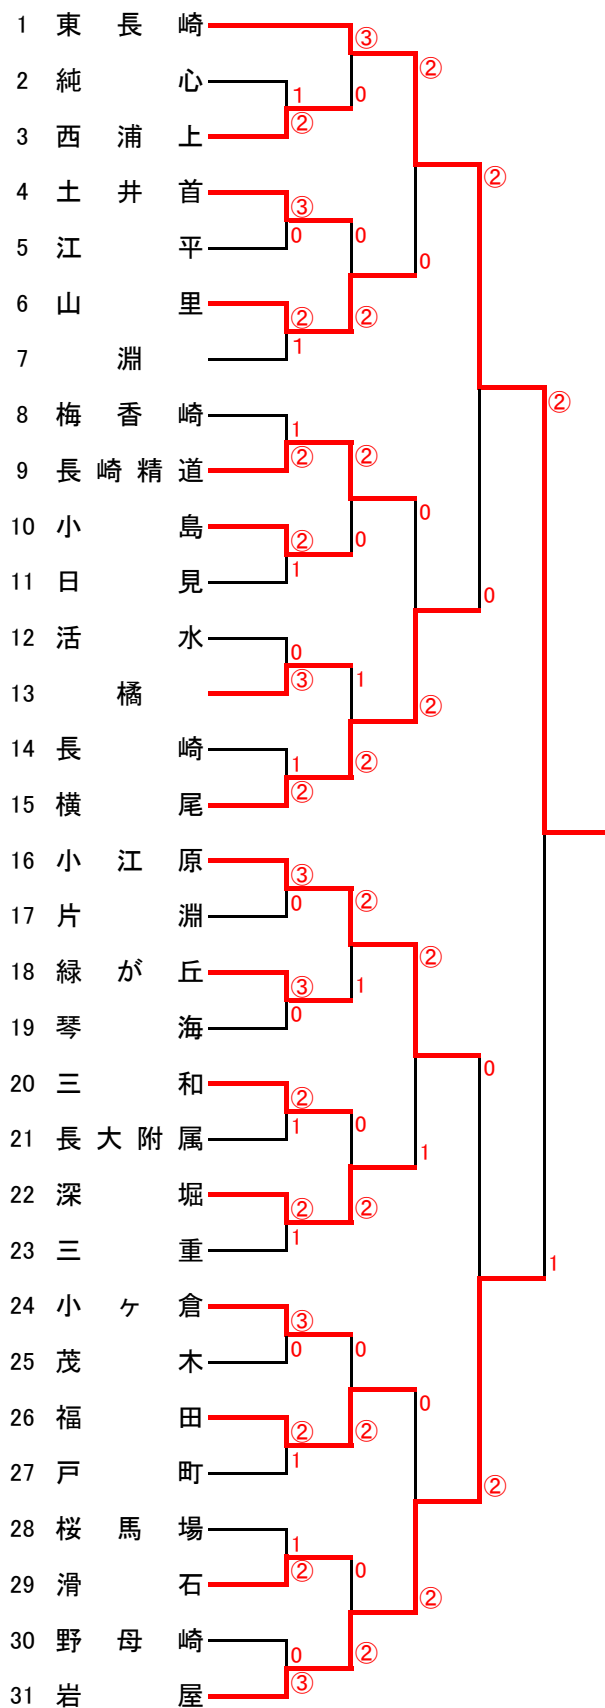

ソフトテニス競技 団体戦

H29. 6. 11

男子の部

女子の部

(代表決定戦)

	1位	2位	3位	3位
男子	滑石	片淵	橘	岩屋
女子	東長崎	岩屋	横尾	小江原