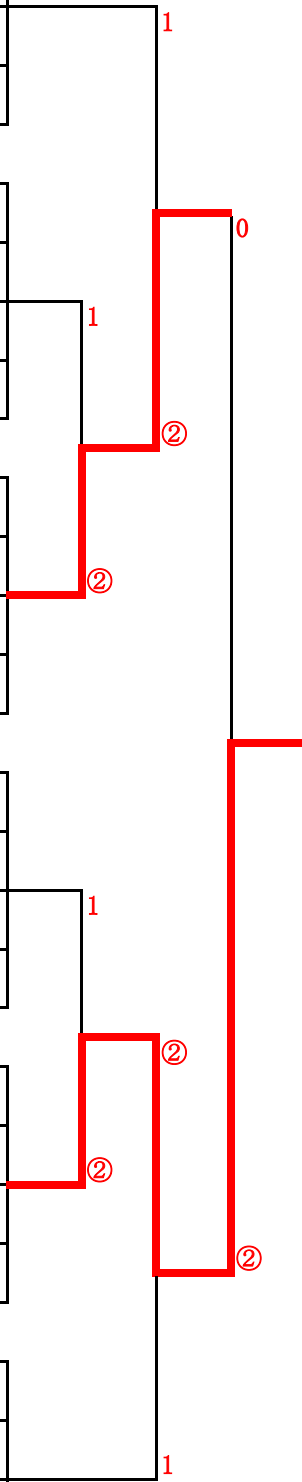

長崎市冬季クラブ対抗選手権大会

開催日:平成29年12月3日(日)

会 場:平和公園市営庭球場

【一般男子の部】

Aパート		1	2	3	勝率	ゲーム差	順位
1	チーム次男坊		③	②	2/2		1
2	長大医学部(E)	0		0	0/2		3
3	長崎軟庭クラブ(B)	1	③		1/2		2

Bパート		4	5	6	勝率	ゲーム差	順位
4	音無クラブ		②	1	1/2		2
5	三菱重工長崎	1		0	0/2		3
6	長崎南山クラブ	②	③		2/2		1

Cパート		7	8	9	勝率	ゲーム差	順位
7	長崎大学(B)		③	③	2/2		1
8	長崎市役所	0		1	0/2		3
9	長大医学部(B)	0	②		1/2		2

Dパート		10	11	12	勝率	ゲーム差	順位
10	長崎軟庭クラブ(A)		③	②	2/2		1
11	長大医学部(C)	0		0	0/2		3
12	西高OB	1	③		1/2		2

Eパート		13	14	15	勝率	ゲーム差	順位
13	長大医学部(A)		③	1	1/2		2
14	長崎大学(C)	0		1	0/2		3
15	師弟會	②	②		2/2		1

Fパート		16	17	18	勝率	ゲーム差	順位
16	長崎大学(A)		③	③	2/2		1
17	長大医学部(D)	0		1	0/2		3
18	ぼんぼこクラブ	0	②		1/2		2

【一般女子の部】

Aパート		19	20	21	22	勝率	ゲーム差	順位
19	音 無 ク ラ ブ		③	③	②	3/3		1
20	長 大 医 学 部 (C)	0		0	0	0/3		4
21	長 大 医 学 部 (A)	0	③		0	1/3		3
22	長 崎 軟 庭 ク ラ ブ	1	③	③		2/3		2