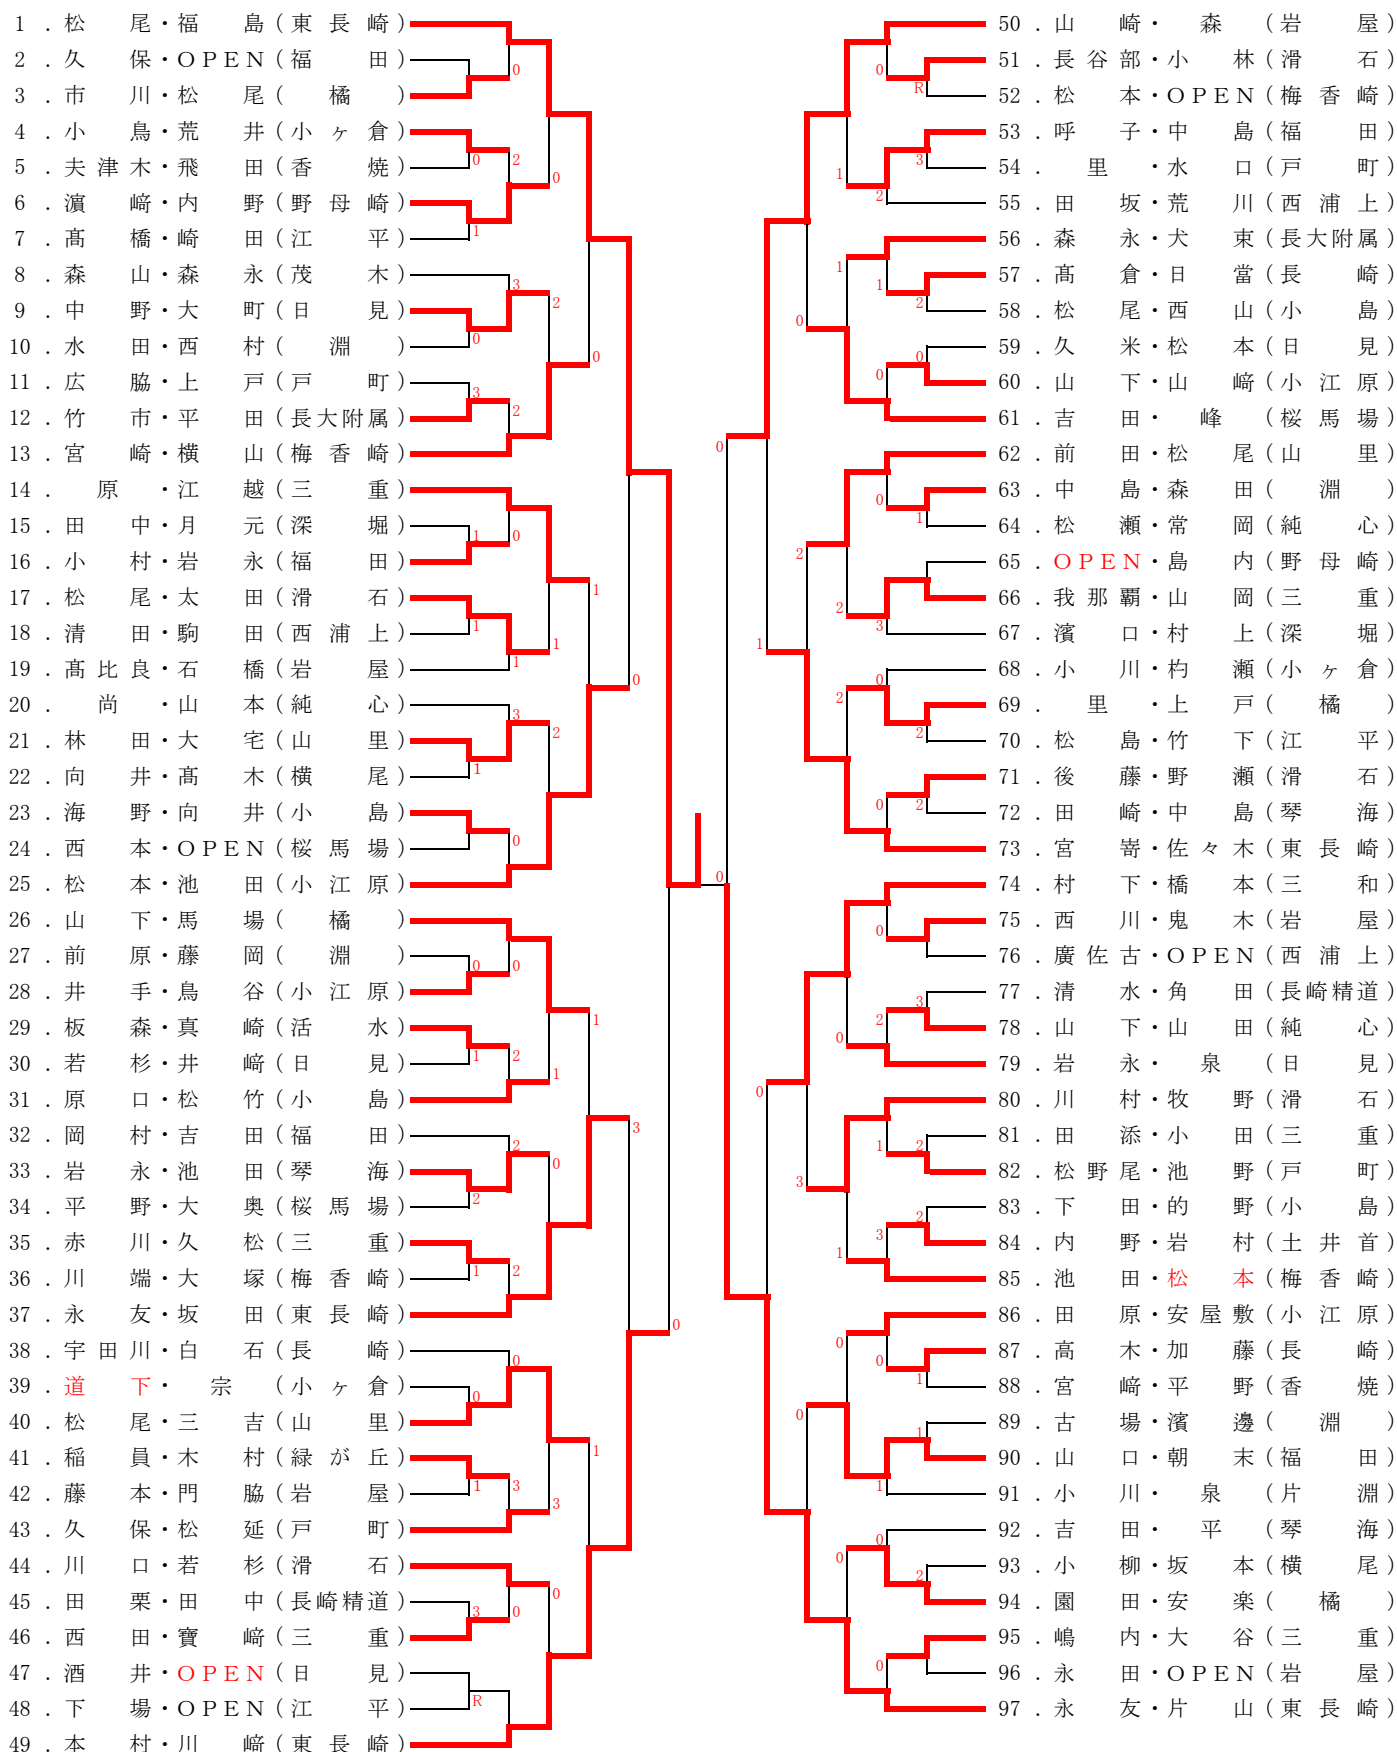

# 長崎市中学生春季選手権大会

日時：平成30年5月4日(金)

会場：長崎市総合運動公園かきどまり庭球場

## 女子の部(1)

決勝

1. 松尾・福島(東長崎中学校) ④ - 1 98. 野坂・八戸(東長崎中学校)

# 長崎市中学生春季選手権大会

日時: 平成30年5月4日(金)

会場: 長崎市総合運動公園かきどまり庭球場