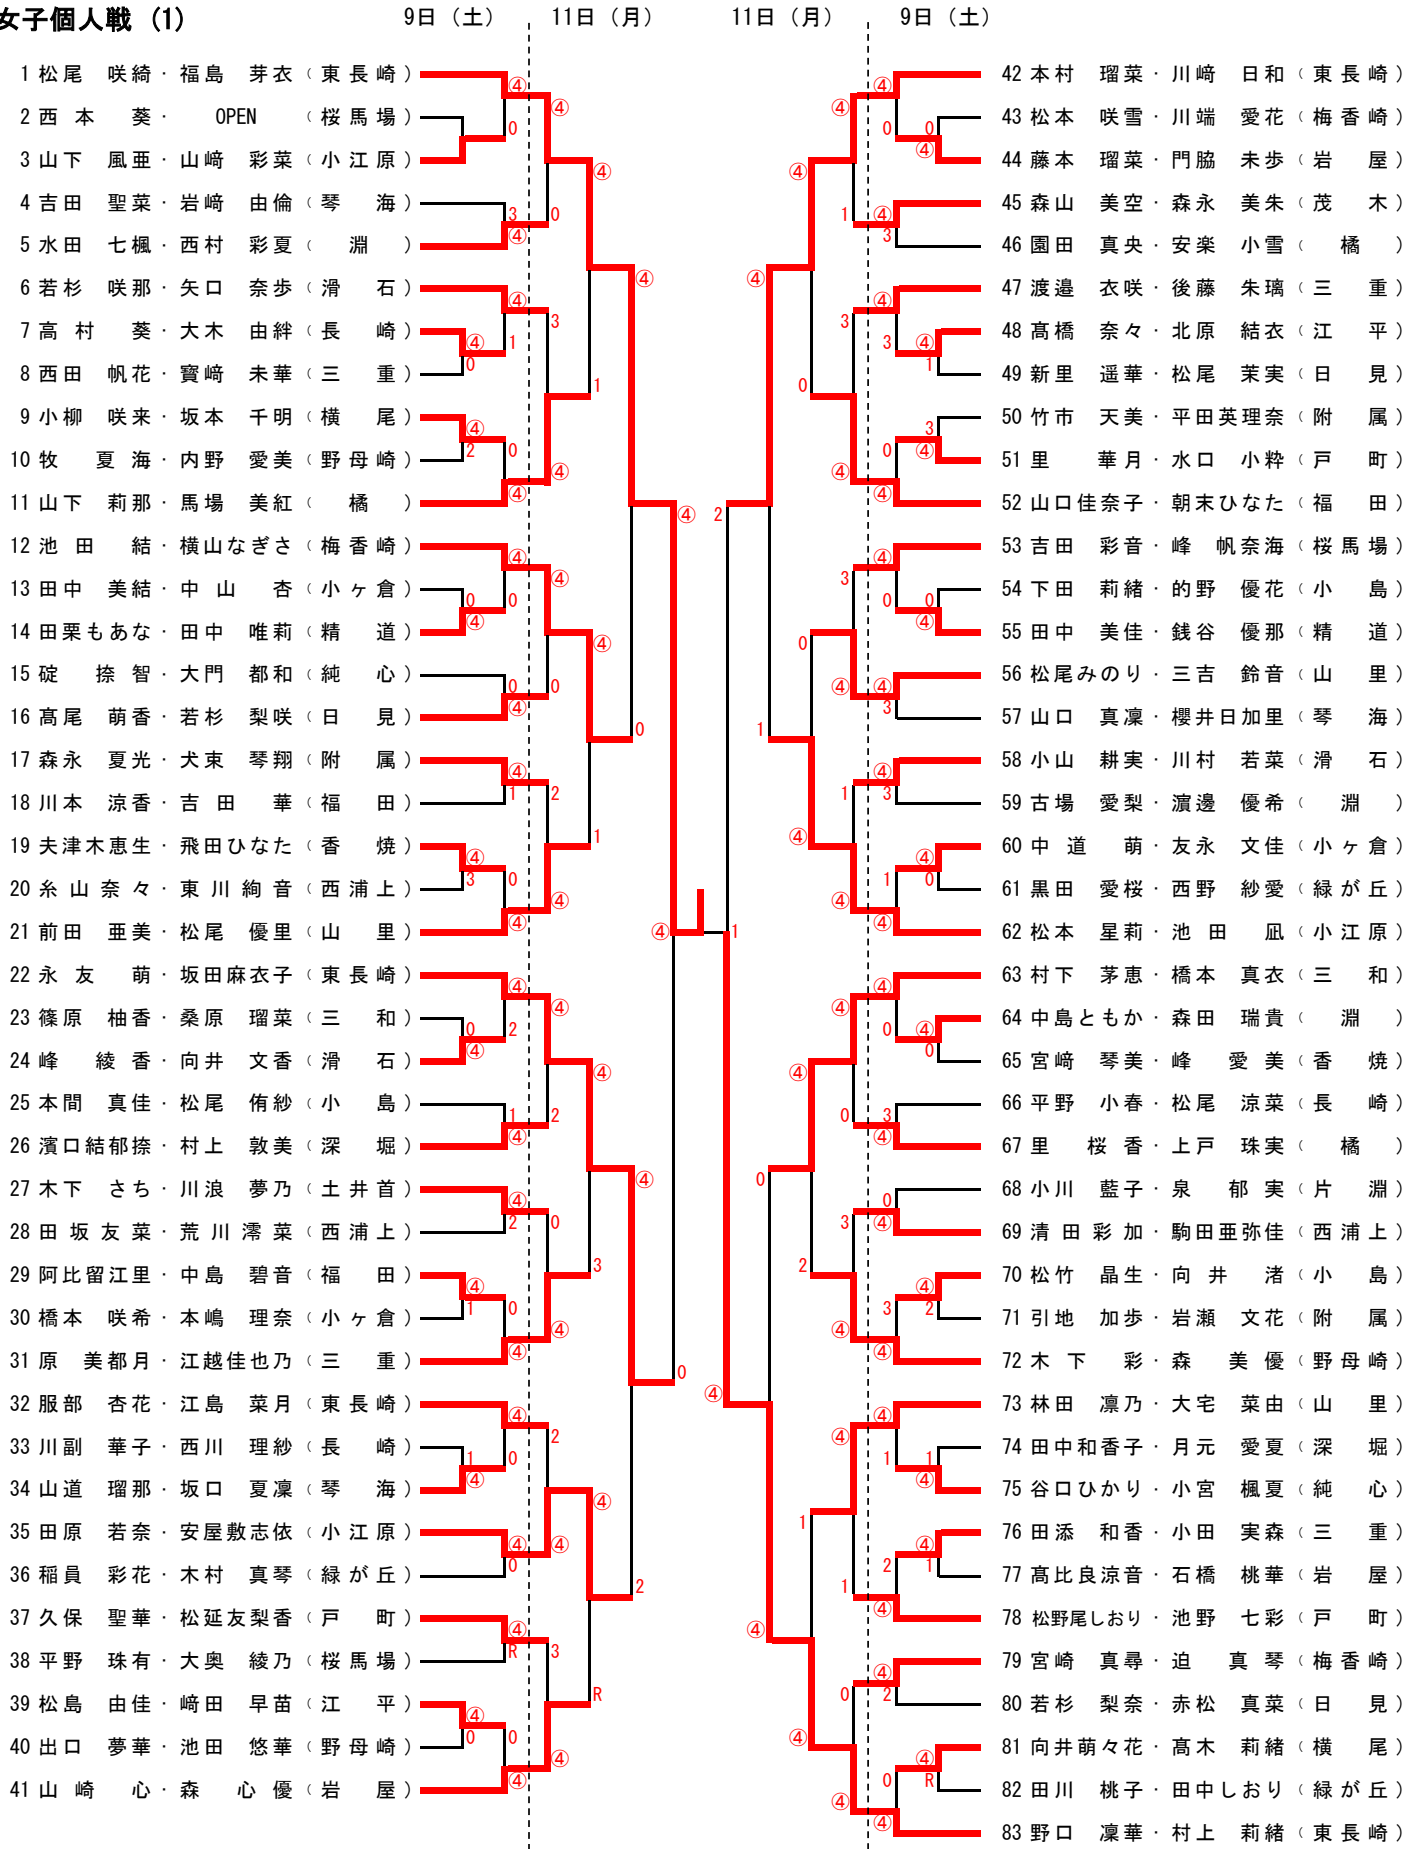

ソフトテニス競技
平成30年6月9日(土)・11日(月)

女子個人戦 (1)

決勝戦

1. 松尾 咲綺・福島 芽衣 (東長崎)

1 - ④

125. 西村 美咲・毎熊 千桜 (東長崎)

ソフトテニス競技

平成30年6月9日(土)・11日(月)