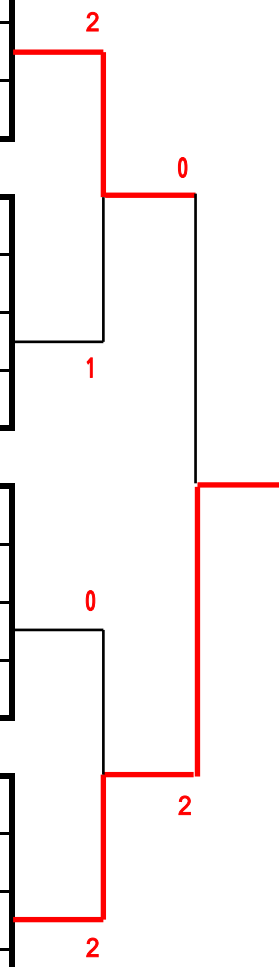

【高校女子】

Aパート	1	2	3	勝率	ゲーム差	順位
1 . 純心女子 A				2/2		1
2 . 長崎南 B	0		1	0/2		3
3 . 長崎東 A	0			1/2		2

Bパート	4	5	6	勝率	ゲーム差	順位
4 . 長崎明誠 A			0	1/2		2
5 . 長崎西 B	0		1	0/2		3
6 . 長崎女子 A				2/2		1

Cパート	7	8	9	勝率	ゲーム差	順位
7 . 長崎南 A				2/2		1
8 . 純心女子 C	0		0	0/2		3
9 . 活水 A	1			1/2		2

Dパート	10	11	12	勝率	ゲーム差	順位
10 . 長崎西 A				2/2		1
11 . 長崎女子 B	0		0	0/2		3
12 . 純心女子 B	0			1/2		2

3位決定戦 6.長崎女子A - 1 7.長崎南A