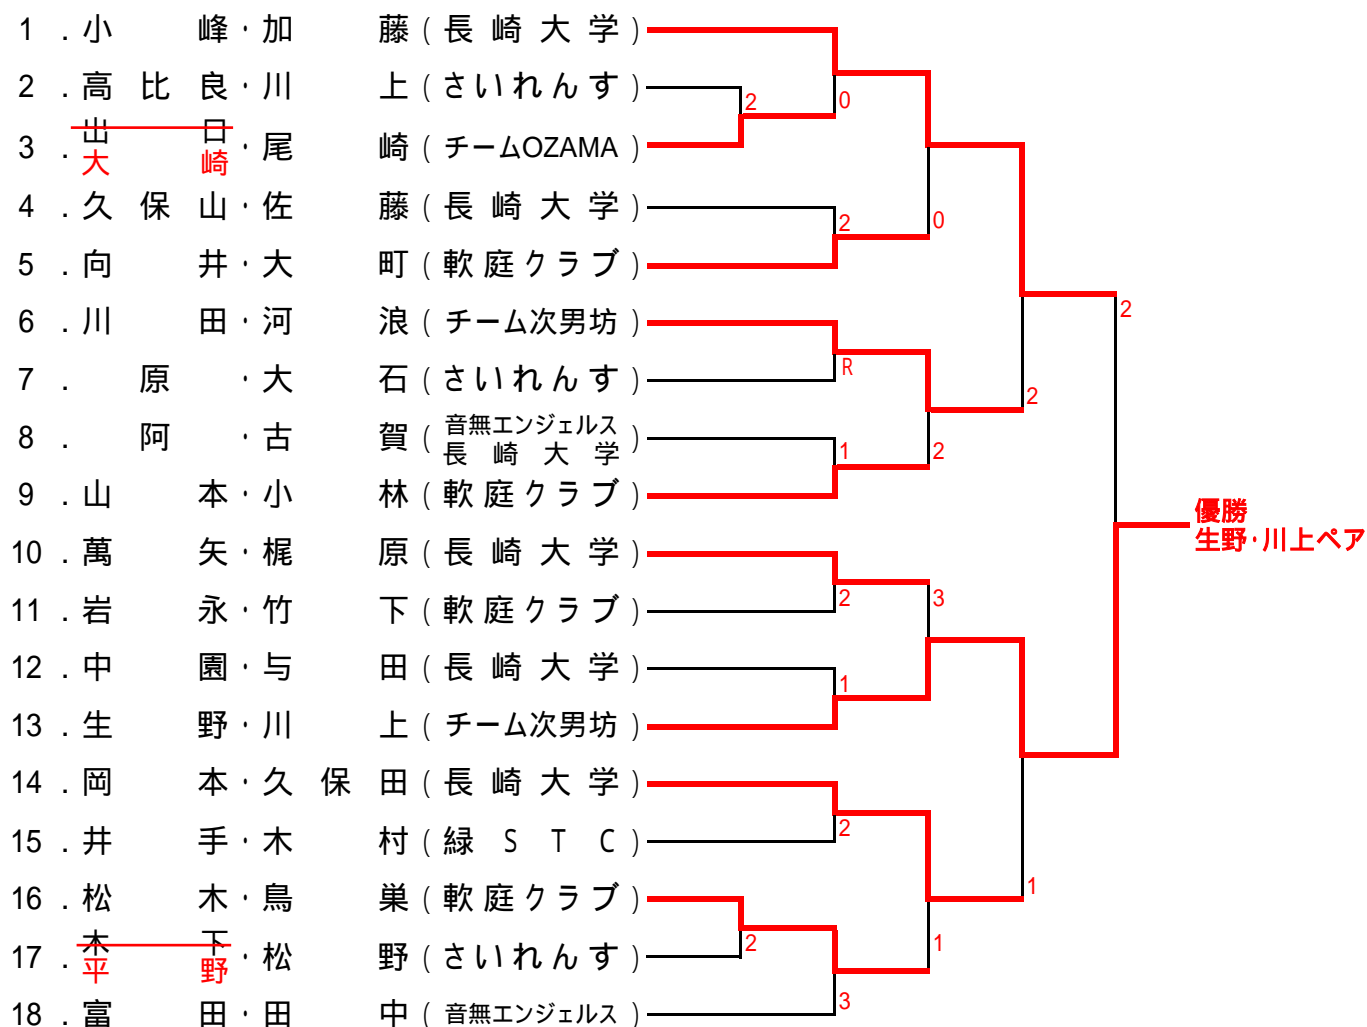

第10回市民体育レクリエーション祭

日時:平成19年10月14日(日)
会場:長崎市杓松山庭球場

<一般男子A>

<一般男子C>

<シニア1部男子>

	1	2	3	勝率	ゲーム差	順位
1 . 馬 場・木 津 (南 友 会)		1	2	0/2		3
2 . 村 田・岸 本 (軟庭クラブ)			3	1/2		2
3 . 北 森・馬 場 (緑 S T C 南 友 会)				2/2		1

< 一般男子B >

< 成年男子 >