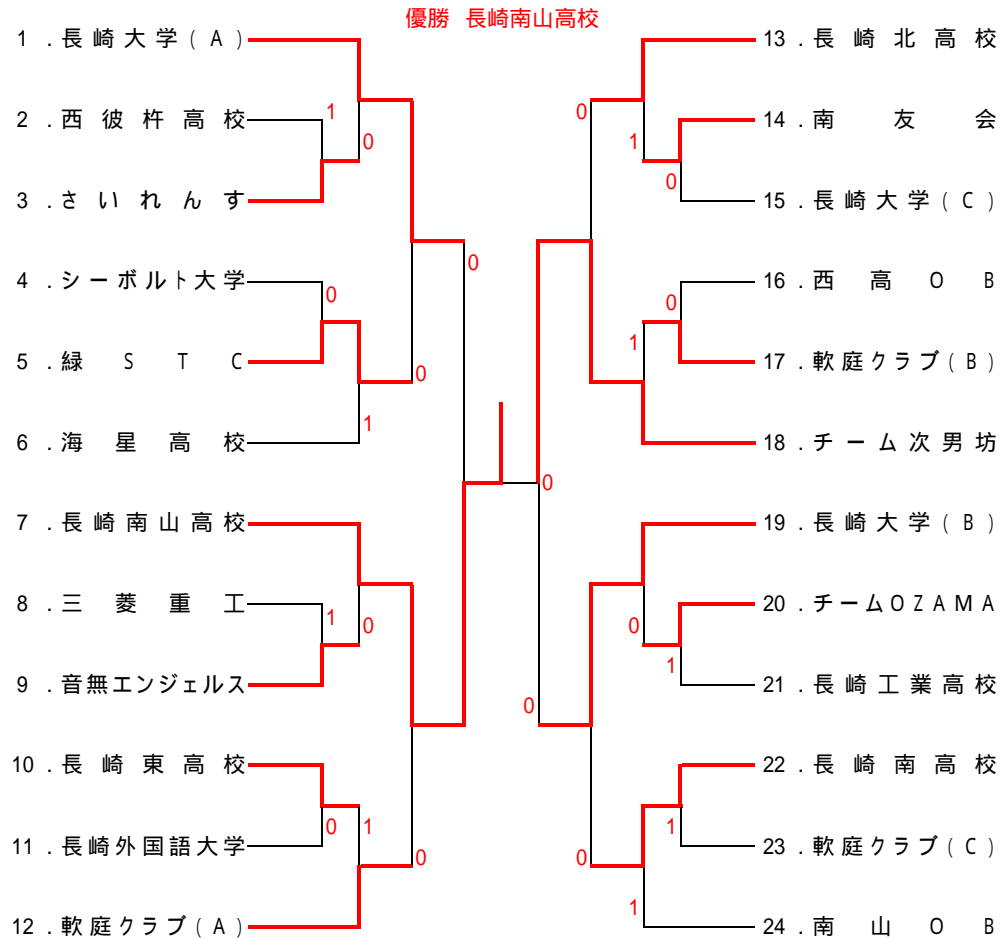

長崎市春季クラブ対抗選手権大会

平成19年4月29日(祝)
長崎市営松山庭球場

一般の部

【男子】

【女子】

壮年の部

優勝 三菱重工

		1	2	3	4	勝率	ゲーム差	順位
1	三菱重工				1	2/3		1
2	OBクラブ(C)	0		0	1	0/3		4
3	OBクラブ(B)	1				2/3		2
4	OBクラブ(A)			1		2/3		3