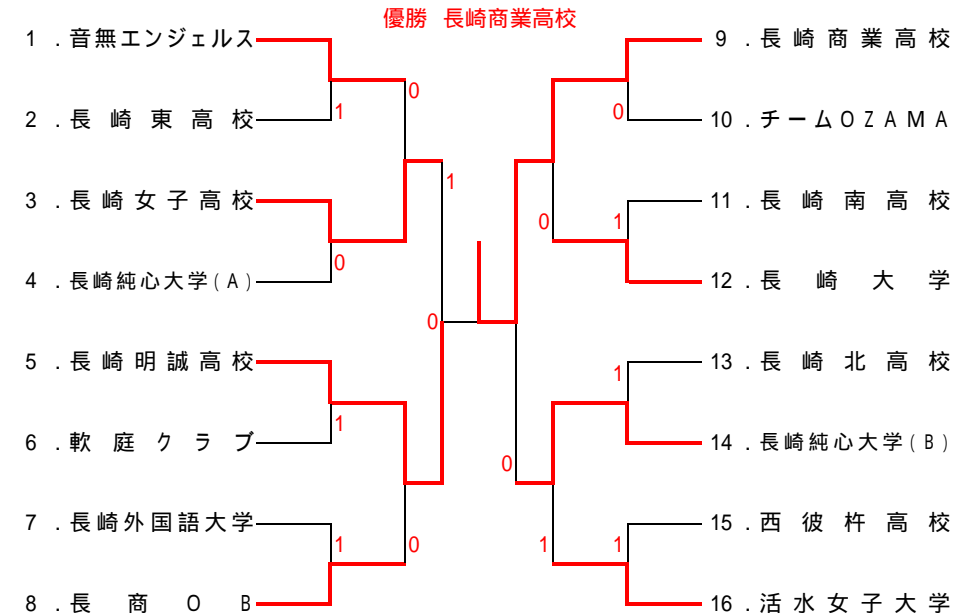

長崎市春季クラブ対抗選手権大会

平成19年4月29日(祝)
長崎市営松山庭球場

一般の部

【男子】

【女子】

壮年の部

優勝 三菱重工

		1	2	3	4	勝率	ゲーム差	順位
1	三菱重工				1	2/3		1
2	OBクラブ(C)	0		0	1	0/3		4
3	OBクラブ(B)	1				2/3		2
4	OBクラブ(A)			1		2/3		3