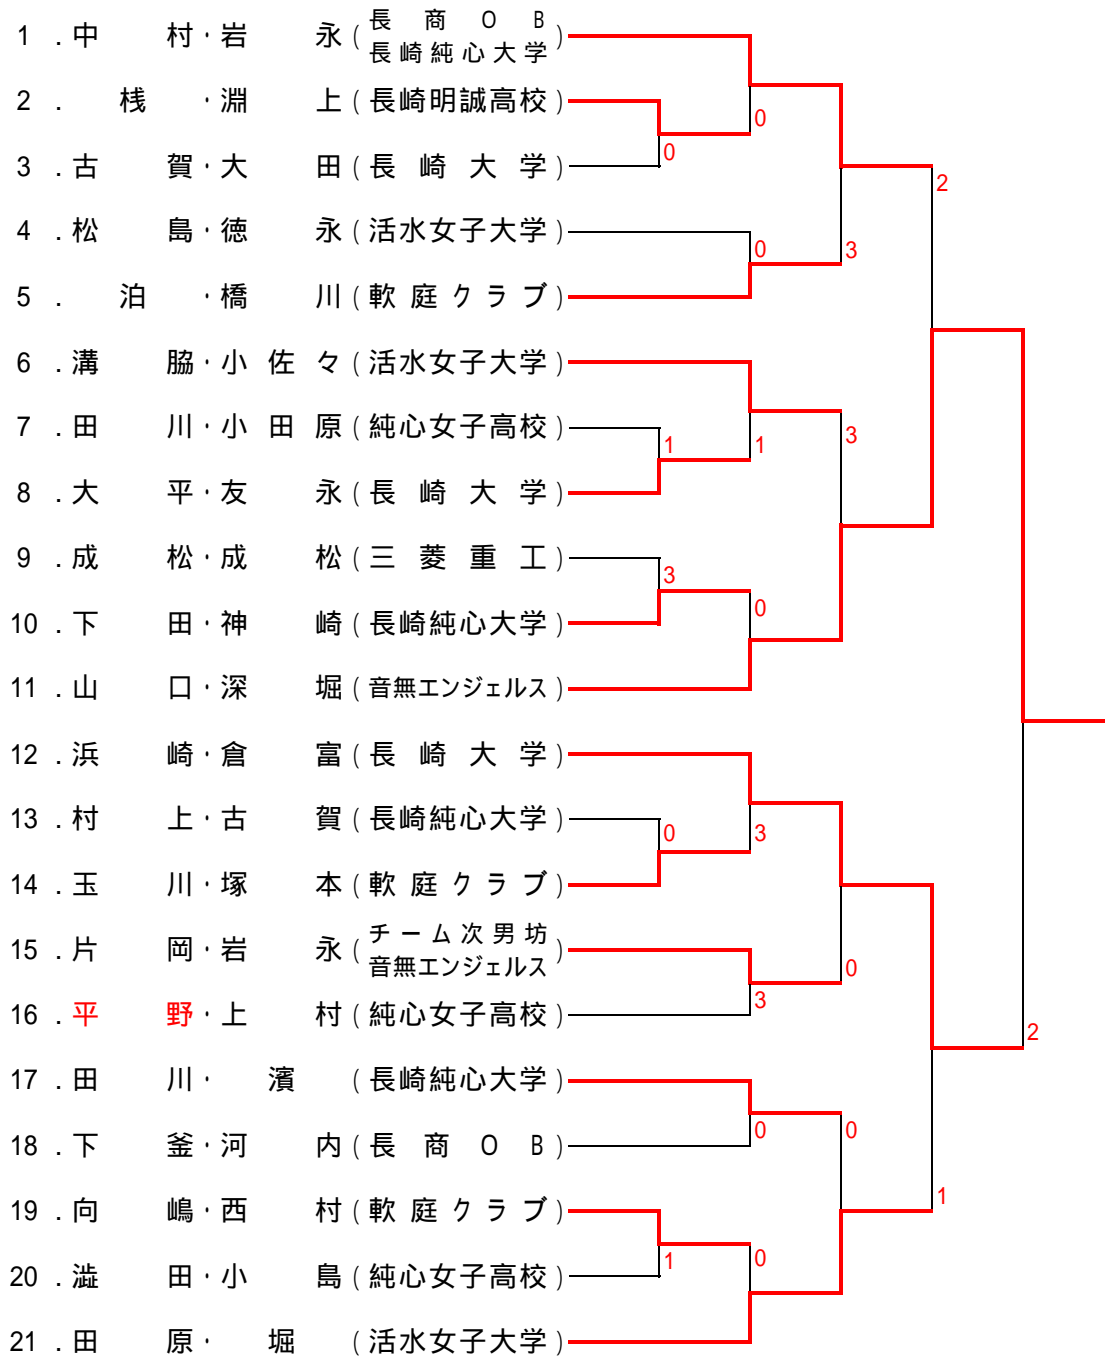

(一般女子A)

(壮年の部)