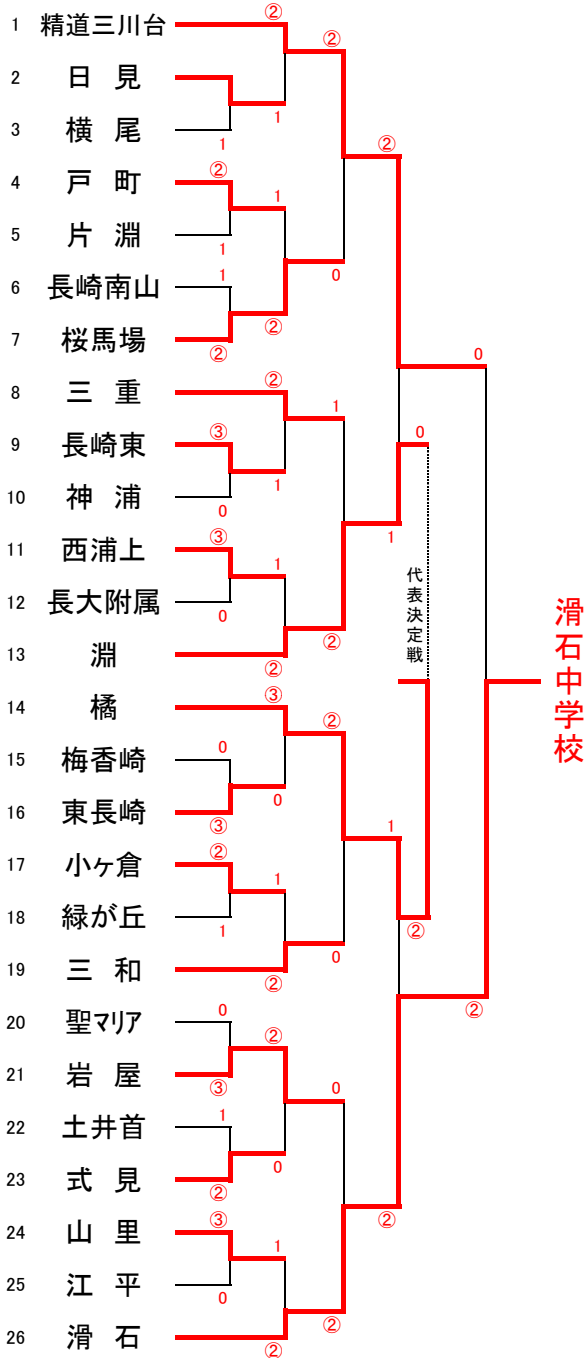

ソフトテニス競技 団体の部

H20.9.28 かきどまり庭球場

○初戦は3組対戦, その後は2点先取。

男子の部

女子の部

男子	優勝	滑石	中学校	(県大会出場)
	準優勝	精道三川台	中学校	(県大会出場)
	3位	橋	中学校	(県大会出場)
		淵	中学校	

女子	優勝	東長崎	中学校	(県大会出場)
	準優勝	山里	中学校	(県大会出場)
	3位	岩屋	中学校	(県大会出場)
		三重	中学校	(県大会出場)