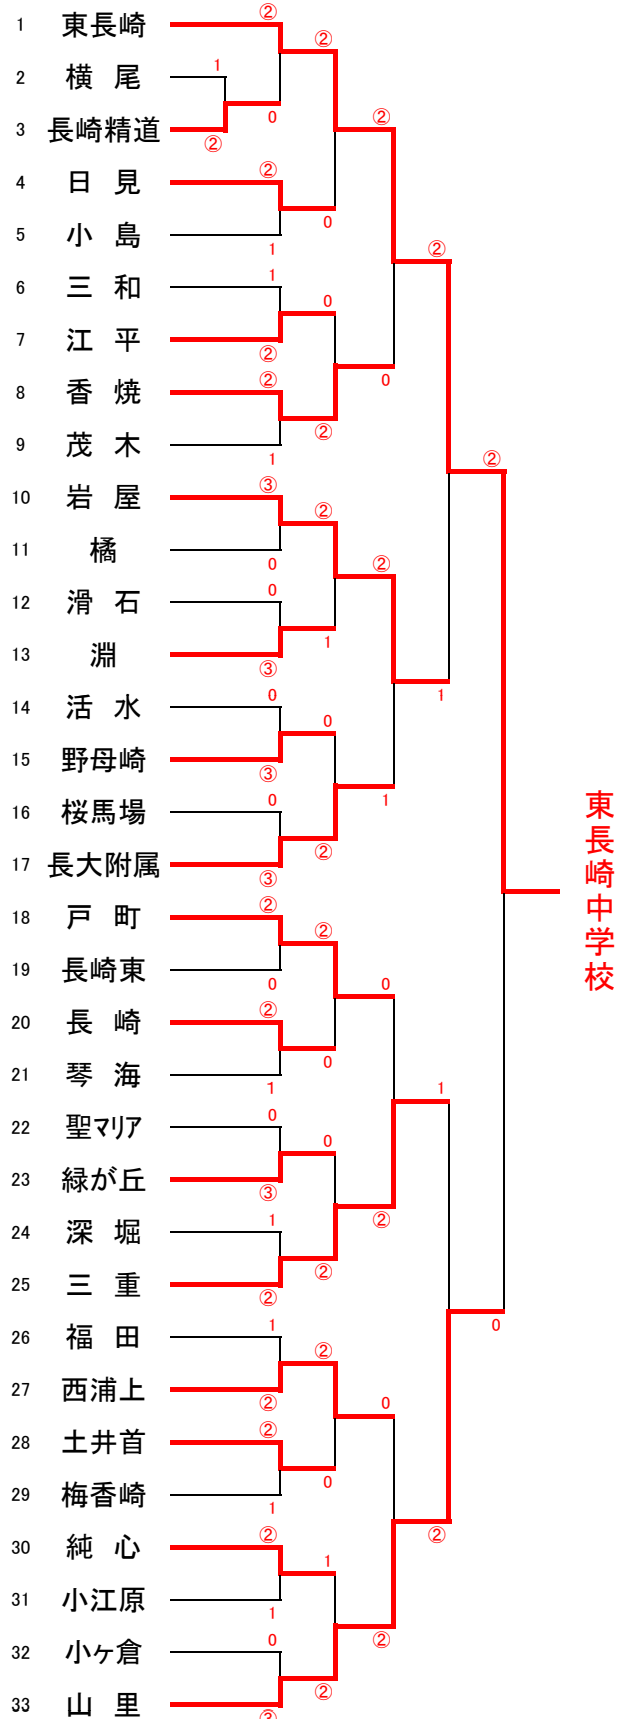

ソフトテニス競技 団体の部

H20.9.28 かきどまり庭球場

○初戦は3組対戦, その後は2点先取。

男子の部

女子の部

男子	優勝	滑石	中学校	(県大会出場)
	準優勝	精道三川台	中学校	(県大会出場)
	3位	橋	中学校	(県大会出場)
		淵	中学校	

女子	優勝	東長崎	中学校	(県大会出場)
	準優勝	山里	中学校	(県大会出場)
	3位	岩屋	中学校	(県大会出場)
		三重	中学校	(県大会出場)