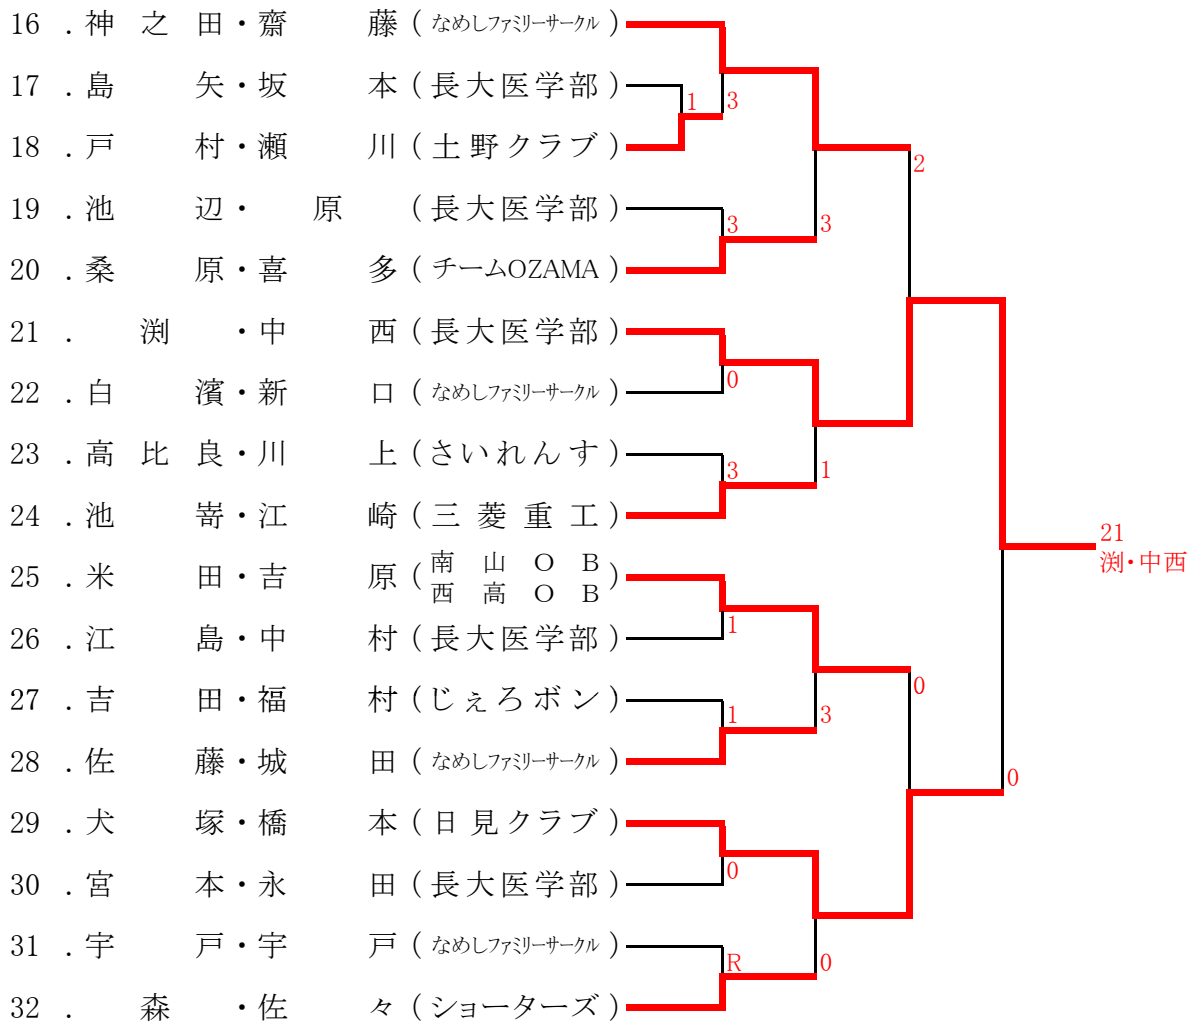

第11回市民体育レクリエーション祭

開催日:平成20年10月13日(祝)
会 場:長崎市営松山テニスコート

<一般男子B>

<一般男子C>

	33	34	35	36	勝率	ゲーム差	順位
33 . 浅 井・戎 屋 (なめしファミリーサークル)		0	3	④	1/3		3
34 . 森 野・山 川 (三和中央病院)	④		④	④	3/3		1
35 . 森 田・石 井 (なめしファミリーサークル)	④	0		④	2/3		2
36 . 大 山・松 村 (グリーンリーフ)	R	R	R		0/3		4