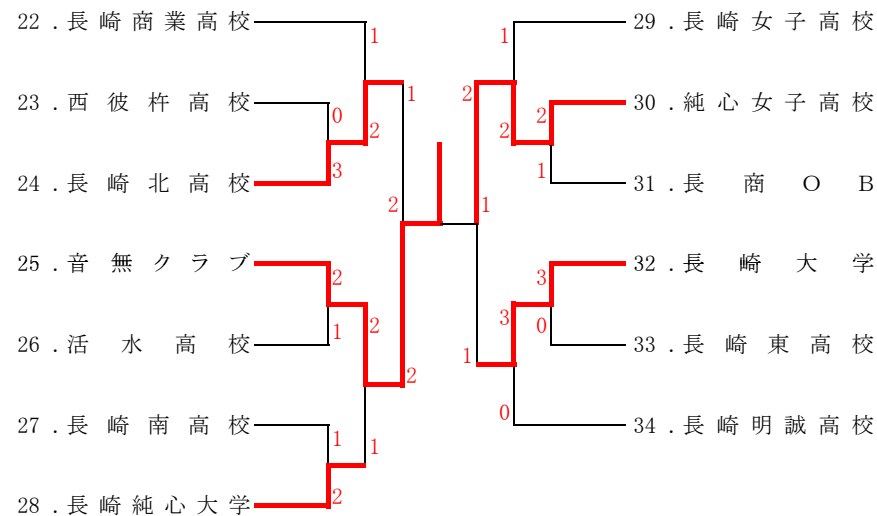

【女子】

■壮年の部■

	35	36	37	38	勝率	得失差	順位
35. 三菱重工		③	③	②	3/3		1
36. OBクラブ(C)	0		0	0	0/3		4
37. OBクラブ(B)	0	③		1	1/3		3
38. OBクラブ(A)	1	③	②		2/3		2