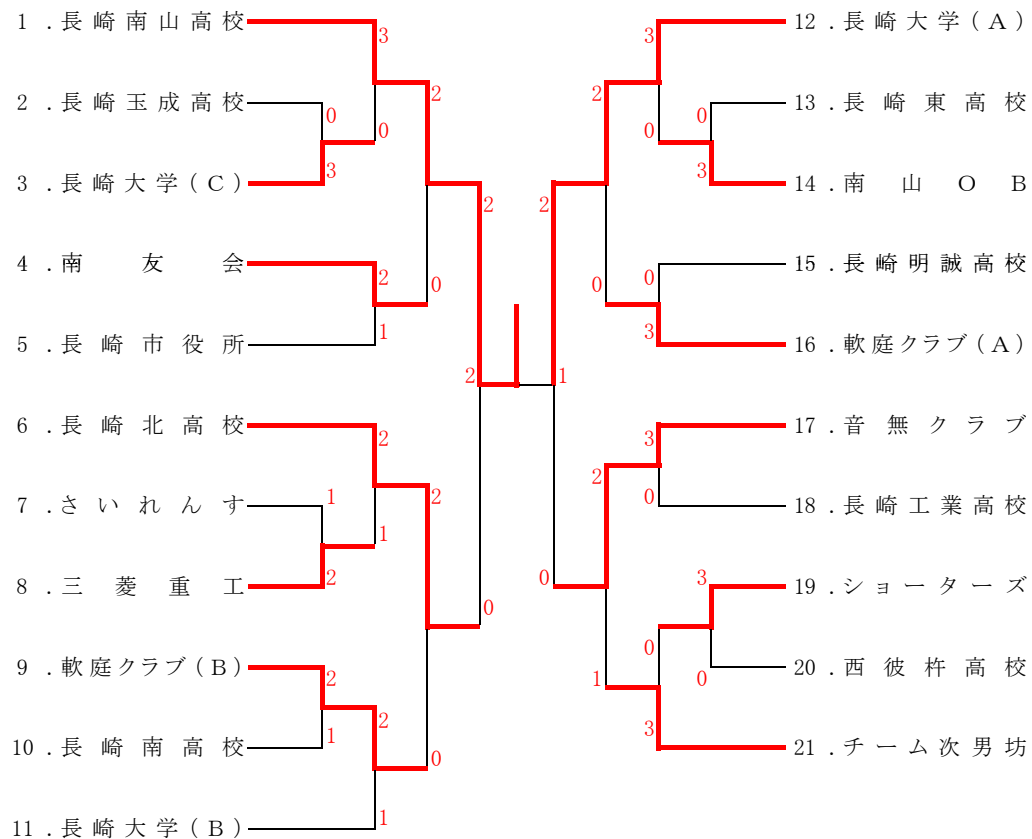

# 長崎市春季クラブ対抗選手権大会

平成20年4月29日(祝)  
長崎市宮松山庭球場

## ■一般の部■

### 【男子】