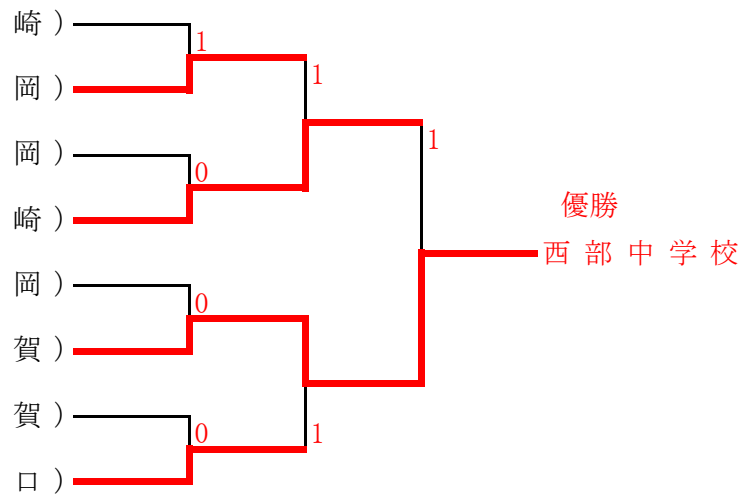

■男子決勝トーナメント■

<1位トーナメント>

- A . 妻ヶ丘 (宮崎)
- B . 姪浜 (福岡)
- C . 多々良 (福岡)
- D . 滑石 (長崎)
- E . 長尾 (福岡)
- F . 西部 (佐賀)
- G . 三日月 (佐賀)
- H . 勝山 (山口)

<2位トーナメント>

- A . 淵 (長崎)
- B . 武雄 (佐賀)
- C . 緑が丘 (長崎)
- D . 三和 (長崎)
- E . 三重 (長崎)
- F . 山之口 (宮崎)
- G . 浮羽 (福岡)
- H . 日見 (長崎)

<3位トーナメント>

- A . 東長崎 (長崎)
- B . 橋 (長崎)
- C . 城北 (佐賀)
- D . 名陵 (山口)
- E . 岩屋 (長崎)
- F . 西浦上 (長崎)
- G . 山里 (長崎)
- H . 戸町 (長崎)