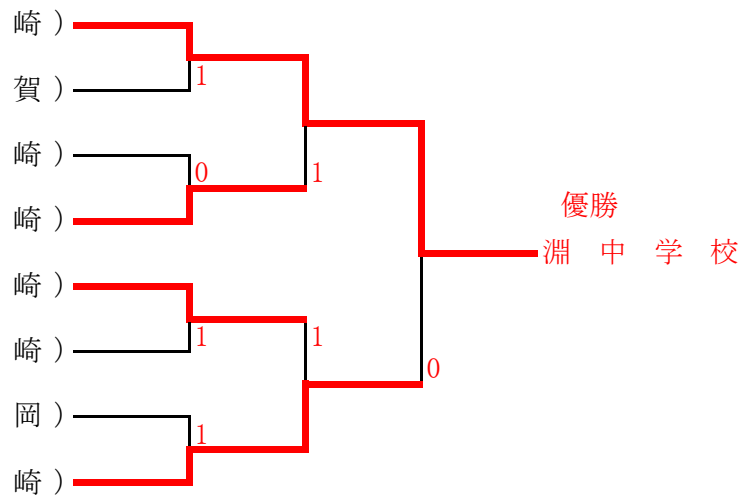

■男子決勝トーナメント■

<1位トーナメント>

- A . 妻ヶ丘 (宮崎)
- B . 姪浜 (福岡)
- C . 多々良 (福岡)
- D . 滑石 (長崎)
- E . 長尾 (福岡)
- F . 西部 (佐賀)
- G . 三日月 (佐賀)
- H . 勝山 (山口)

<2位トーナメント>

- A . 淵 (長崎)
- B . 武雄 (佐賀)
- C . 緑が丘 (長崎)
- D . 三和 (長崎)
- E . 三重 (長崎)
- F . 山之口 (宮崎)
- G . 浮羽 (福岡)
- H . 日見 (長崎)

<3位トーナメント>

- A . 東長崎 (長崎)
- B . 橋 (長崎)
- C . 城北 (佐賀)
- D . 名陵 (山口)
- E . 岩屋 (長崎)
- F . 西浦上 (長崎)
- G . 山里 (長崎)
- H . 戸町 (長崎)