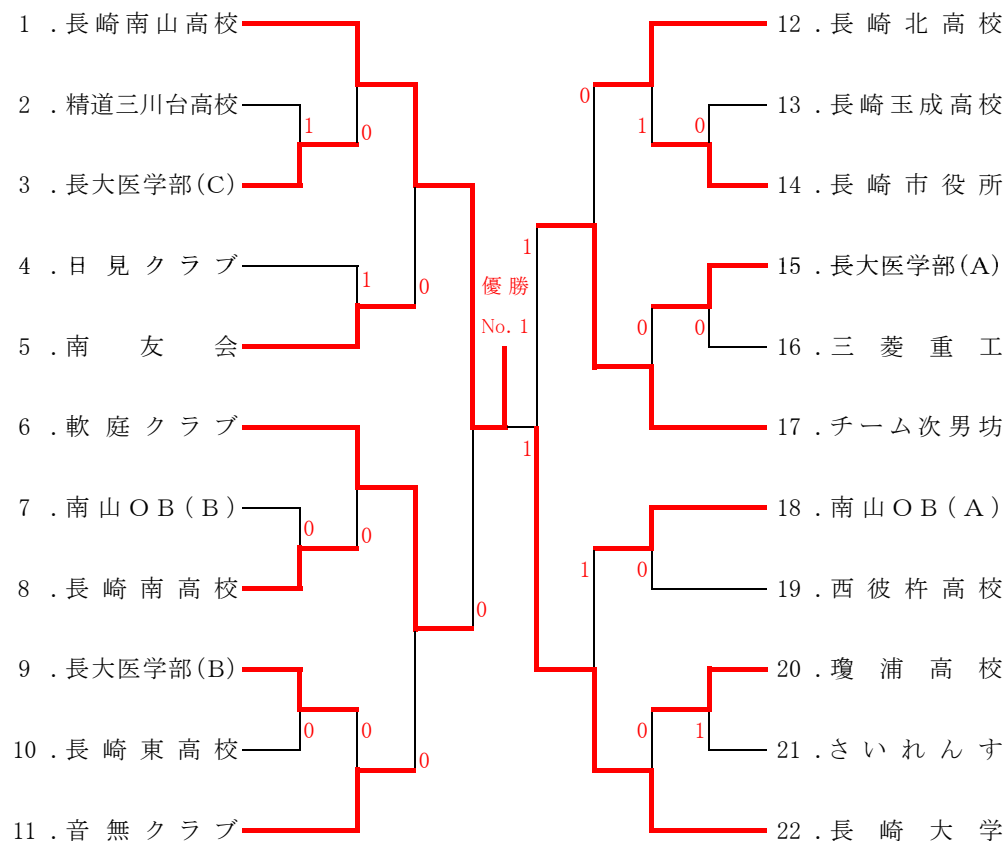

長崎市春季クラブ対抗選手権大会

平成21年4月29日(祝)
長崎市営松山庭球場

■一般の部■

【男子】

【女子】

■シニアの部■

チーム名	39	40	41	42	43	勝率	ゲーム差	順位
39. 三菱重工		③	③	③	②	4/4		1
40. OBクラブ(C)	0		1	②	0	1/4		4
41. OBクラブ(B)	0	②		②	0	2/4		3
42. B S E C	0	1	1		0	0/4		5
43. OBクラブ(A)	1	③	③	③		3/4		2