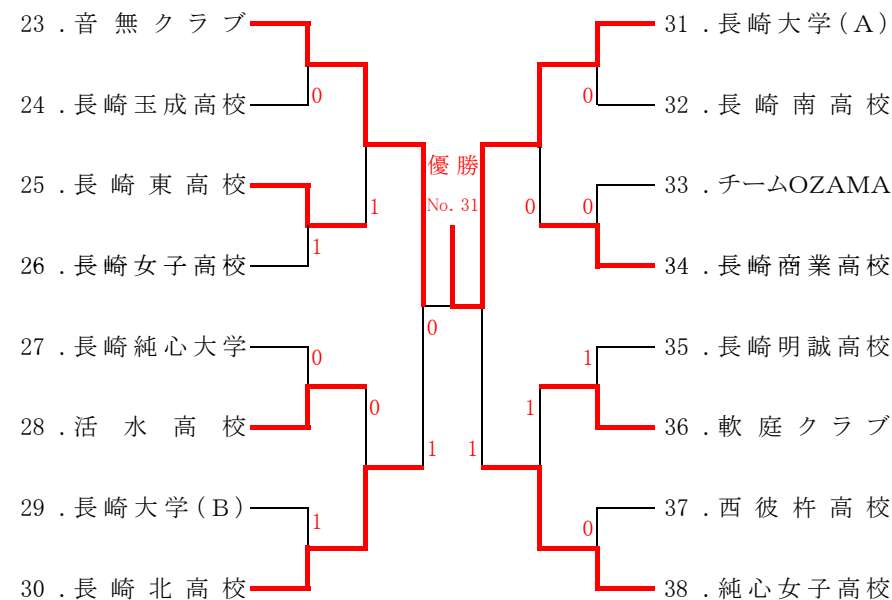

長崎市春季クラブ対抗選手権大会

平成21年4月29日(祝)
長崎市営松山庭球場

■一般の部■

【男子】

【女子】

■シニアの部■

チーム名	39	40	41	42	43	勝率	ゲーム差	順位
39. 三菱重工		③	③	③	②	4/4		1
40. OBクラブ(C)	0		1	②	0	1/4		4
41. OBクラブ(B)	0	②		②	0	2/4		3
42. B S E C	0	1	1		0	0/4		5
43. OBクラブ(A)	1	③	③	③		3/4		2