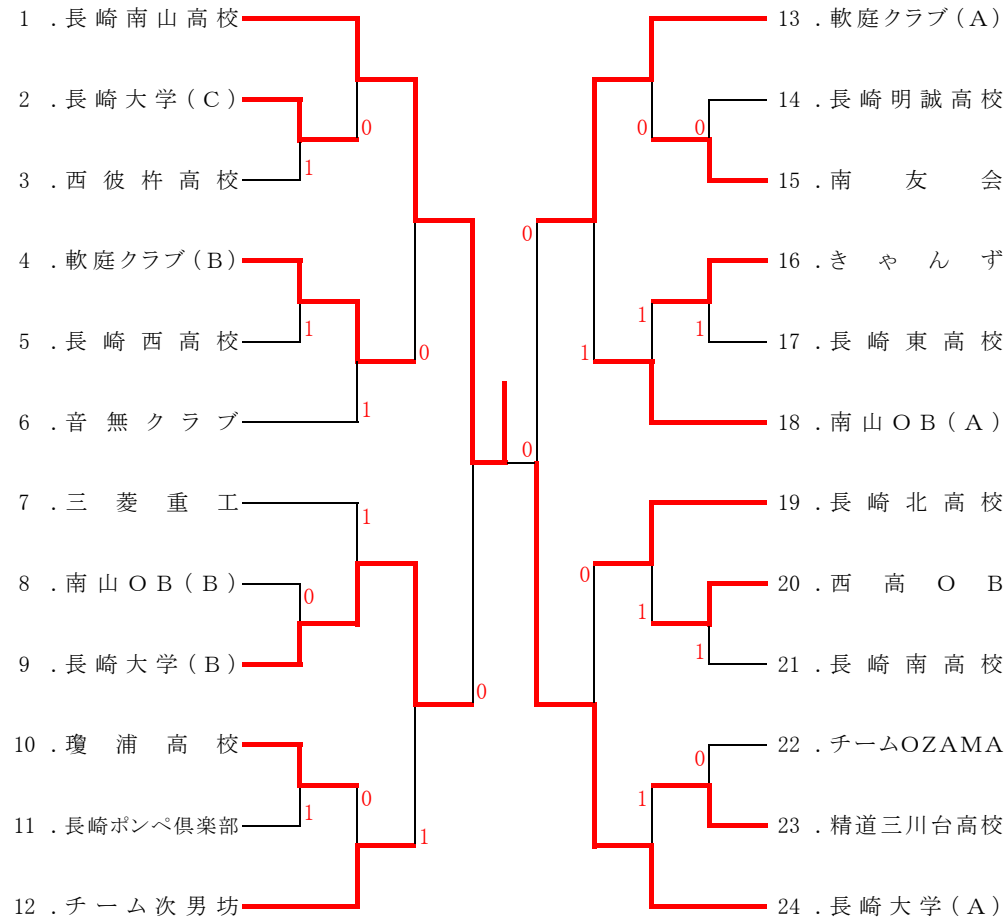

長崎市春季クラブ対抗選手権大会

平成22年4月29日(祝)
長崎市宮松山庭球場

■一般の部■

【男子】

【女子】

<3位決定戦>

25. 長崎大学 ② - 1 35. 音無クラブ

■シニアの部■