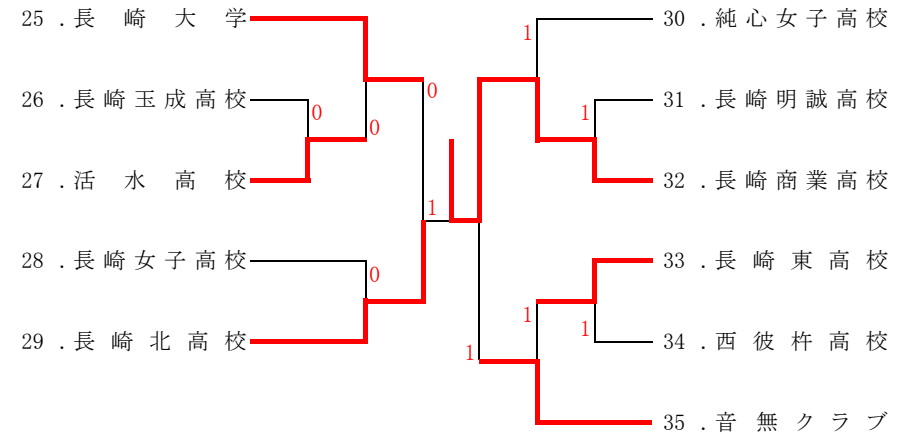

長崎市春季クラブ対抗選手権大会

平成22年4月29日(祝)
長崎市宮松山庭球場

■一般の部■

【男子】

【女子】

<3位決定戦>

25. 長崎大学 ② - 1 35. 音無クラブ

■シニアの部■