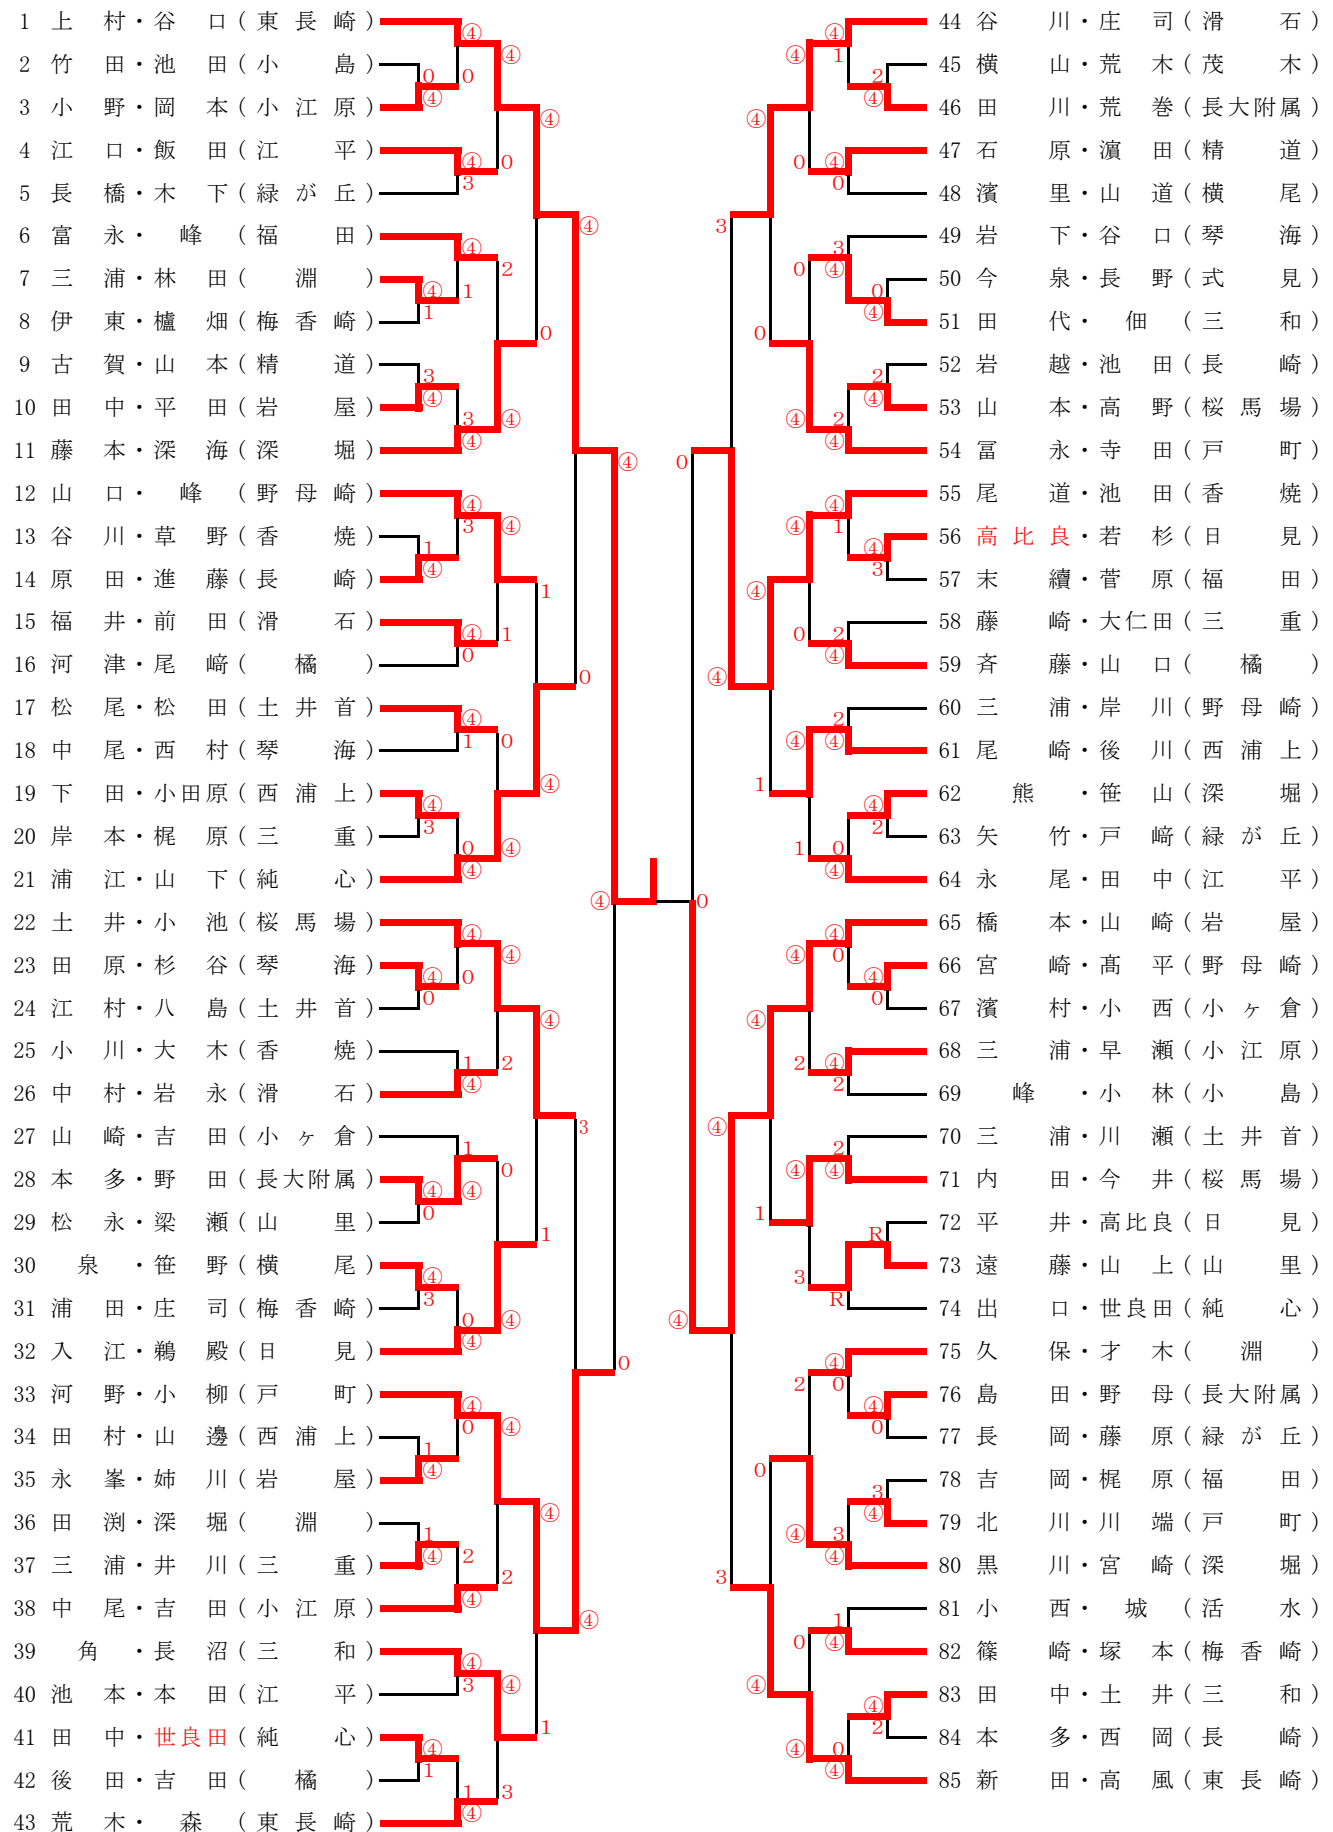

ソフトテニス競技 個人戦

女子の部 (1)

(決勝戦)

No	ペア	学校名	スコア	No	ペア	学校名
1	上村・谷口	東長崎	④-1	170	寺井・大場	東長崎

女子の部 (2)

(順位)

	ペア		学校名
優勝	上村・谷口	ペア	東長崎
準優勝	寺井・大場	ペア	東長崎
3位	3	苑田・松尾	東長崎
	4	橋本・山崎	岩屋