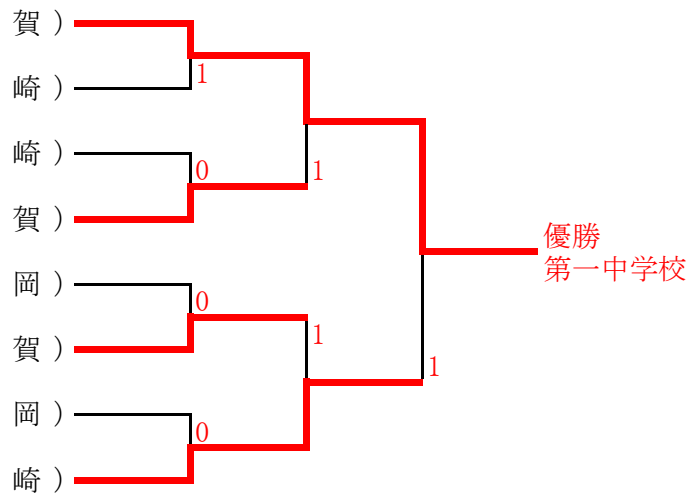

Gパート	19	20	21	勝率	得失差	順位
19. 長崎南山(長崎)		②	②	2/2		1
20. 西有田(佐賀)	1		0	0/2		3
21. 内浜(福岡)	1	③		1/2		2

Hパート	22	23	24	勝率	得失差	順位
22. 西階(宮崎)		③	②	2/2		1
23. 緑が丘(長崎)	0		1	0/2		3
24. 桜馬場(長崎)	1	②		1/2		2

■男子決勝トーナメント■

<1位トーナメント>

- A . 妻ヶ丘 (宮崎)
- B . 橘 (長崎)
- C . 武雄 (佐賀)
- D . 姪浜 (福岡)
- E . 城北 (佐賀)
- F . 滑石 (長崎)
- G . 長崎南山 (長崎)
- H . 西階 (宮崎)

<2位トーナメント>

- A . 第一 (佐賀)
- B . 東長崎 (長崎)
- C . 三重 (長崎)
- D . 成章 (佐賀)
- E . 筑紫丘 (福岡)
- F . 城東 (佐賀)
- G . 内浜 (福岡)
- H . 桜馬場 (長崎)