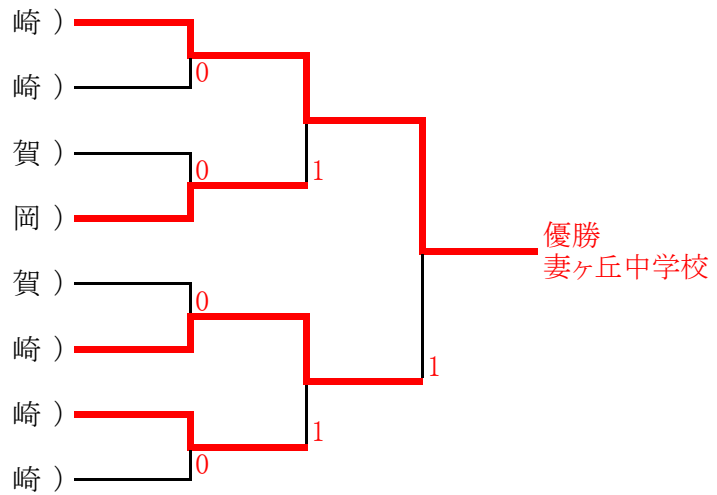

■男子決勝トーナメント■

<1位トーナメント>

- A . 妻ヶ丘 (宮崎)
- B . 橘 (長崎)
- C . 武雄 (佐賀)
- D . 姪浜 (福岡)
- E . 城北 (佐賀)
- F . 滑石 (長崎)
- G . 長崎南山 (長崎)
- H . 西階 (宮崎)