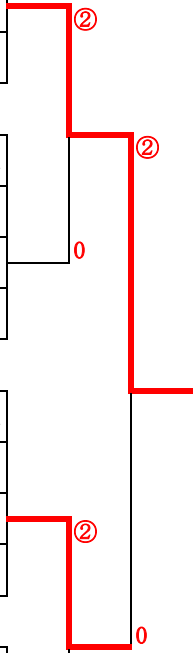

長崎市チーム選手権大会及びシニア秋季クラブ対抗選手権大会

開催日:平成22年11月3日(祝)
会 場:長崎市宮松山庭球場

■一般の部■

【男子】

Aパート	1	2	3	勝率	ゲーム差	順位
1.チーム次男坊		③	②	2/2		1
2.長大医学部(C)	0		0	0/2		3
3.きゃんず	1	③		1/2		2

Bパート	4	5	6	勝率	ゲーム差	順位
4.三菱重工(A)		③	②	2/2		1
5.長大医学部(B)	0		0	0/2		3
6.軟庭クラブ(A)	1	③		1/2		2

Cパート	7	8	9	勝率	ゲーム差	順位
7.長崎大学		③	③	2/2		1
8.三菱重工(B)	0		1	0/2		3
9.西高OB	0	②		1/2		2

Dパート	10	11	12	勝率	ゲーム差	順位
10.音無クラブ		②	③	2/2		1
11.軟庭クラブ(B)	1		③	1/2		2
12.長大医学部(A)	0	0		0/2		3

【女子】

	13	14	15	16	17	勝率	ゲーム差	順位
13.県体チーム		③	②	③	0	3/4		2
14.長大医学部(B)	0		0	0	0	0/4		5
15.チーム次男坊	1	③		②	0	2/4		3
16.長大医学部(A)	0	③	1		0	1/4		4
17.長崎大学	③	③	③	③		4/4		1

■シニアの部■

Aパート	18	19	20	勝率	ゲーム差	順位
18.三菱重工(A)		③	②	2/2		1
19.OBクラブ(B)	0		0	0/2		3
20.南友会	1	③		1/2		2

Bパート	21	22	23	勝率	ゲーム差	順位
21.三菱重工(B)		1	0	0/2		3
22.OBクラブ(A)	②		1	1/2		2
23.長商OB	③	②		2/2		1

3位決定戦

4.三菱重工(A) 0 - ② 10.音無クラブ