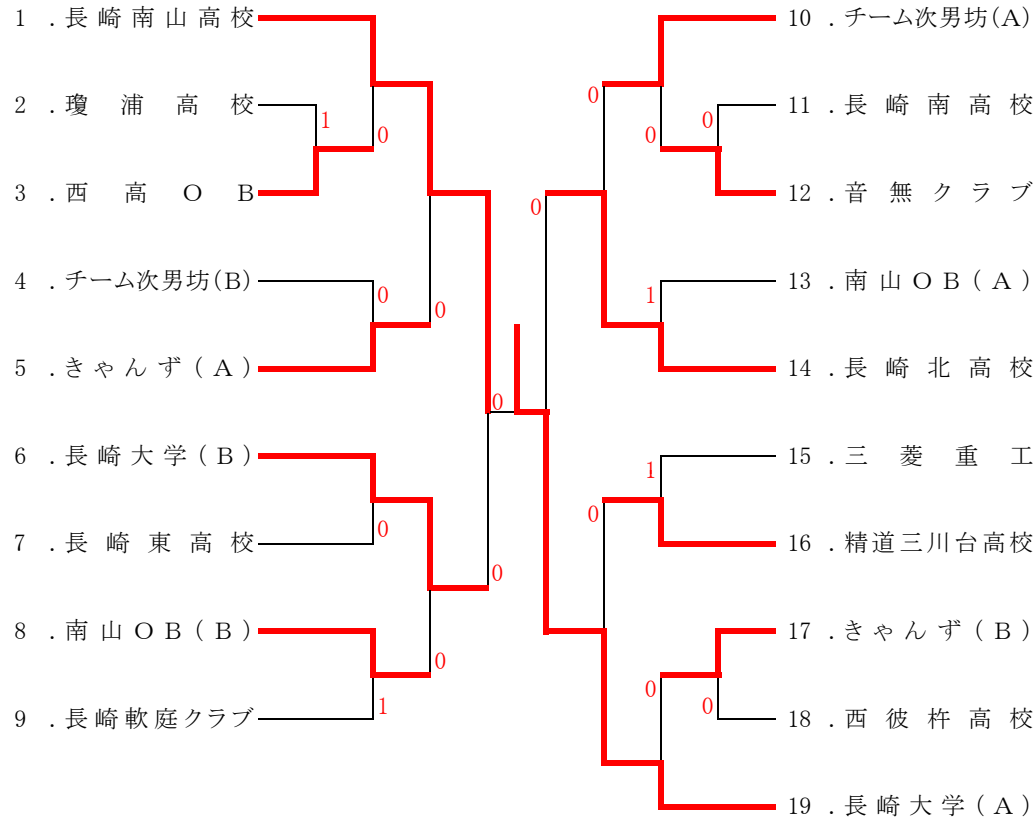

# 長崎市春季クラブ対抗選手権大会

平成23年  
長崎市

## ■一般の部■

### 【男子】