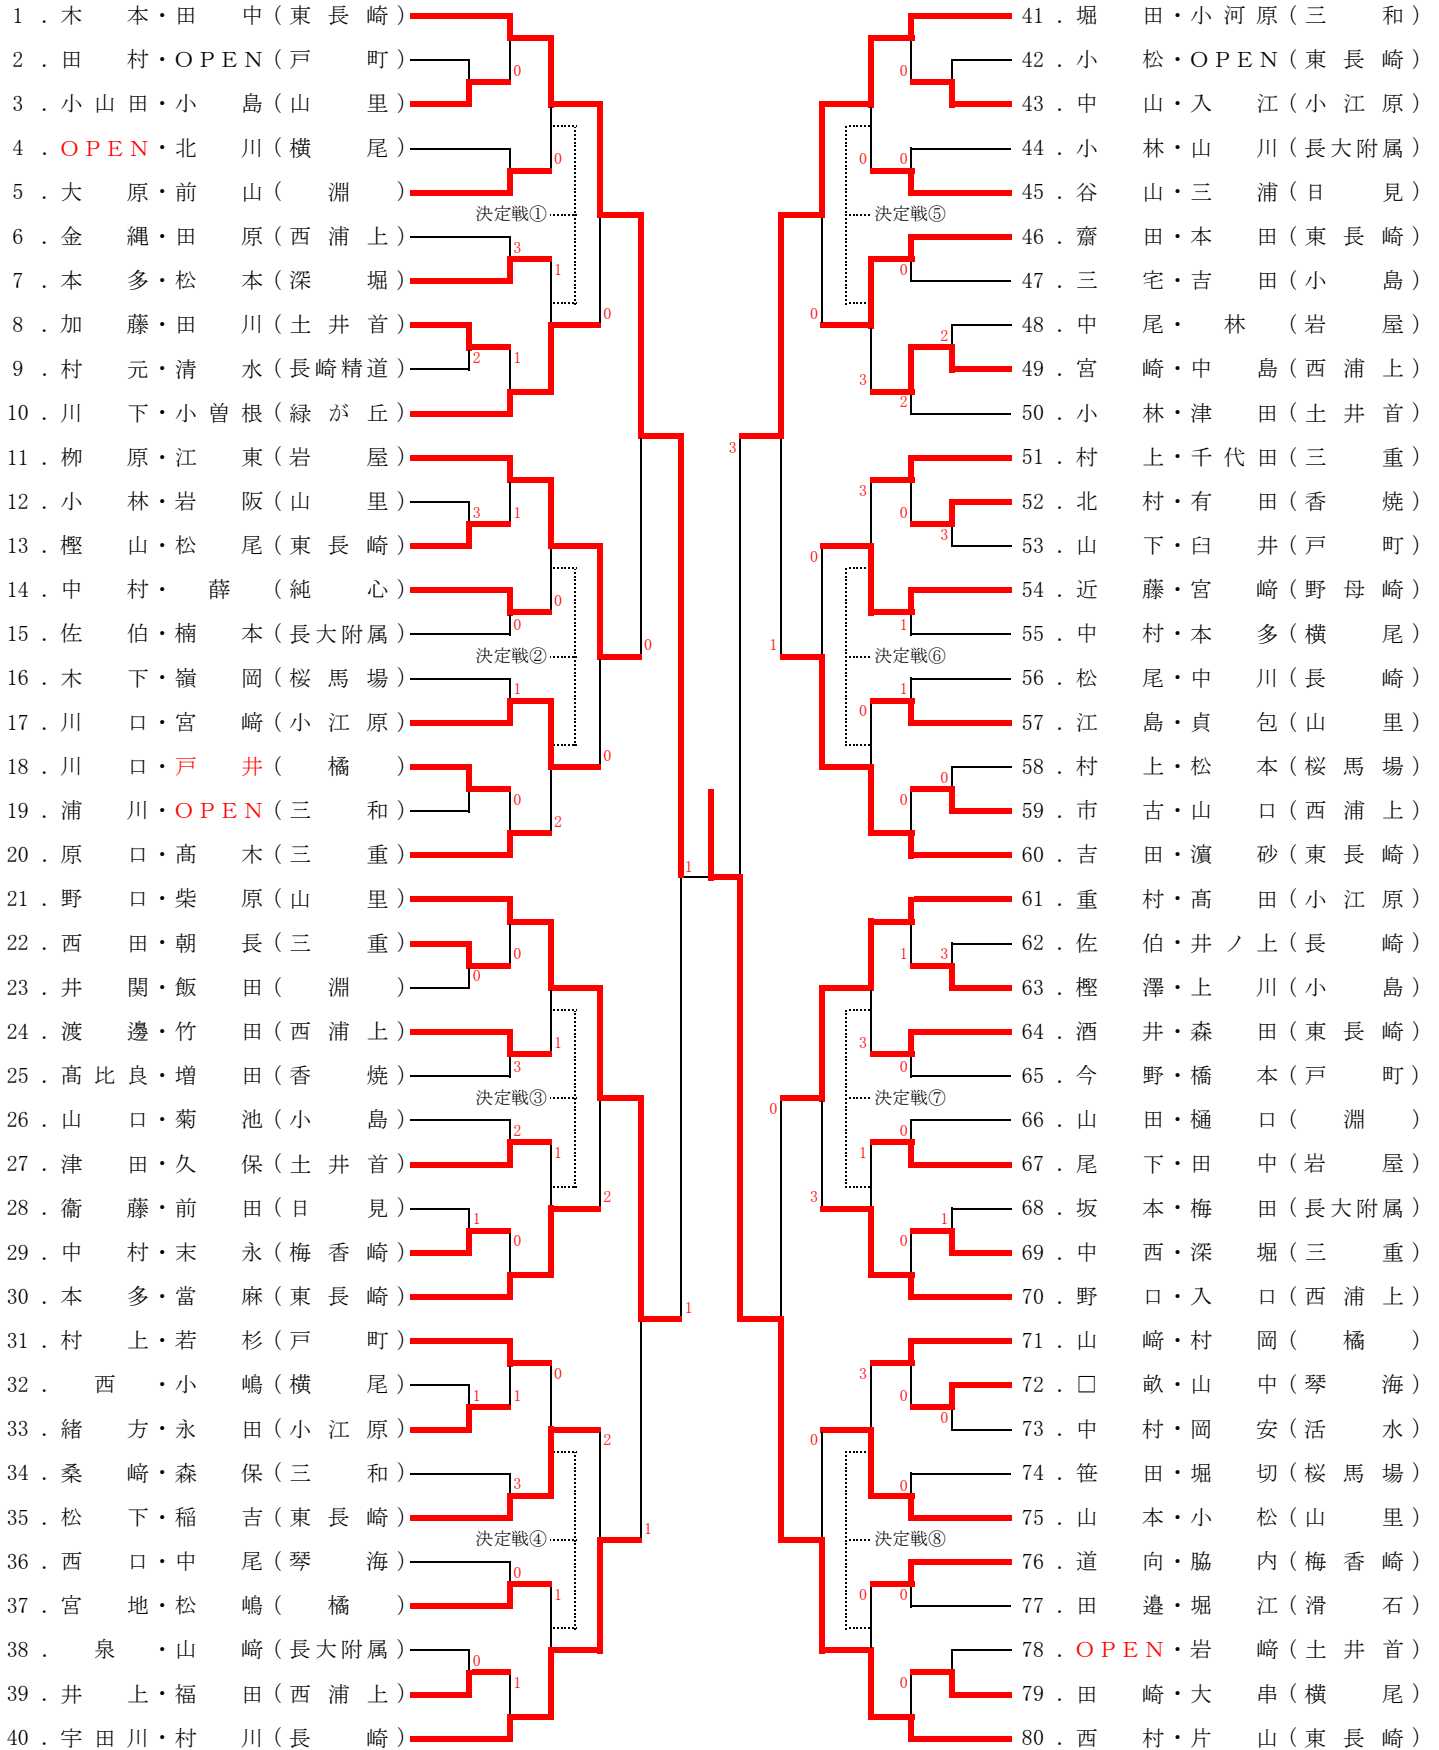

長崎市中学AB選手権大会 兼 県中学生夏季選手権大会長崎市予選会

日時: 令和3年8月1日(日)

会場: 長崎市総合運動公園かきどまり庭球場

女子Aの部

県大会代表決定戦(8ペアを選出)

ベスト16ペアは代表決定。ベスト16決めで負けた16ペアで代表決定戦を行い、残り8ペアを決定する。

決定戦①	5	大原・前山(淵)	0	7	本多・松本(深堀)
	7	本多・松本(深堀)			
決定戦②	14	中村・薛(純心)	1	20	原口・高木(三重)
	20	原口・高木(三重)			
決定戦③	24	渡邊・竹田(西浦上)	1	24	渡邊・竹田(西浦上)
	27	津田・久保(土井首)			
決定戦④	31	村上・若杉(戸町)	0	31	村上・若杉(戸町)
	37	宮地・松嶋(橘)			
決定戦⑤	45	谷山・三浦(日見)	1	49	宮崎・中島(西浦上)
	49	宮崎・中島(西浦上)			
決定戦⑥	51	村上・千代田(三重)	2	51	村上・千代田(三重)
	57	江島・貞包(山里)			
決定戦⑦	64	酒井・森田(東長崎)	3	67	尾下・田中(岩屋)
	67	尾下・田中(岩屋)			
決定戦⑧	71	山崎・村岡(橘)	1	71	山崎・村岡(橘)
	76	道向・脇内(梅香崎)			

長崎市中学AB選手権大会 兼 県中学生夏季選手権大会長崎市予選会

日時: 令和3年8月1日(日)
会場: 長崎市総合運動公園かきどまり庭球場

女子Bの部