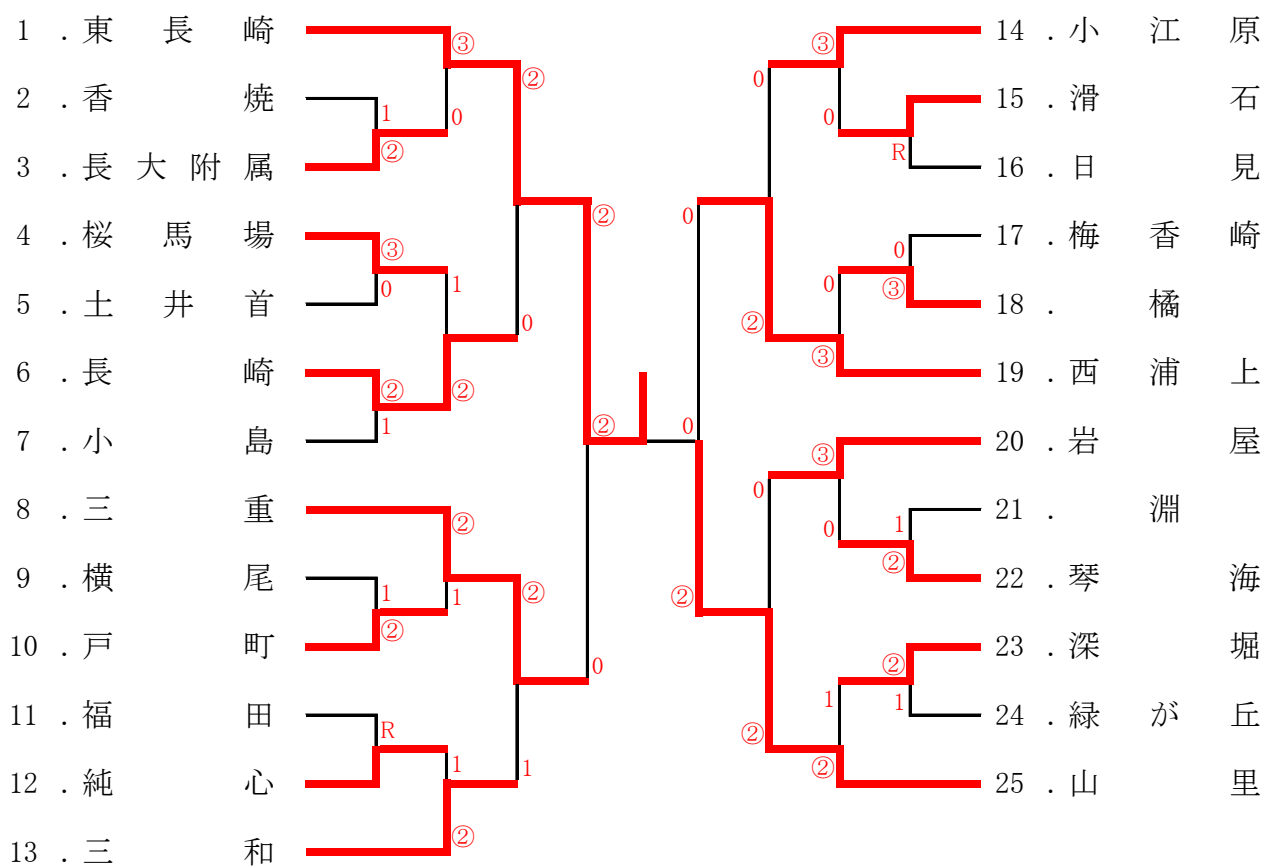

【男子A】

3位決定戦

6. 岩屋 ② - 1 15. 淵

【男子B】

3位決定戦

21. 三和 1 - ② 31. 東長崎

【女子A】

3位決定戦

8. 三重

② - 0

19. 西浦上

【女子B】

3位決定戦

32. 野母崎・精道・片淵

② - 0

33. 小江原