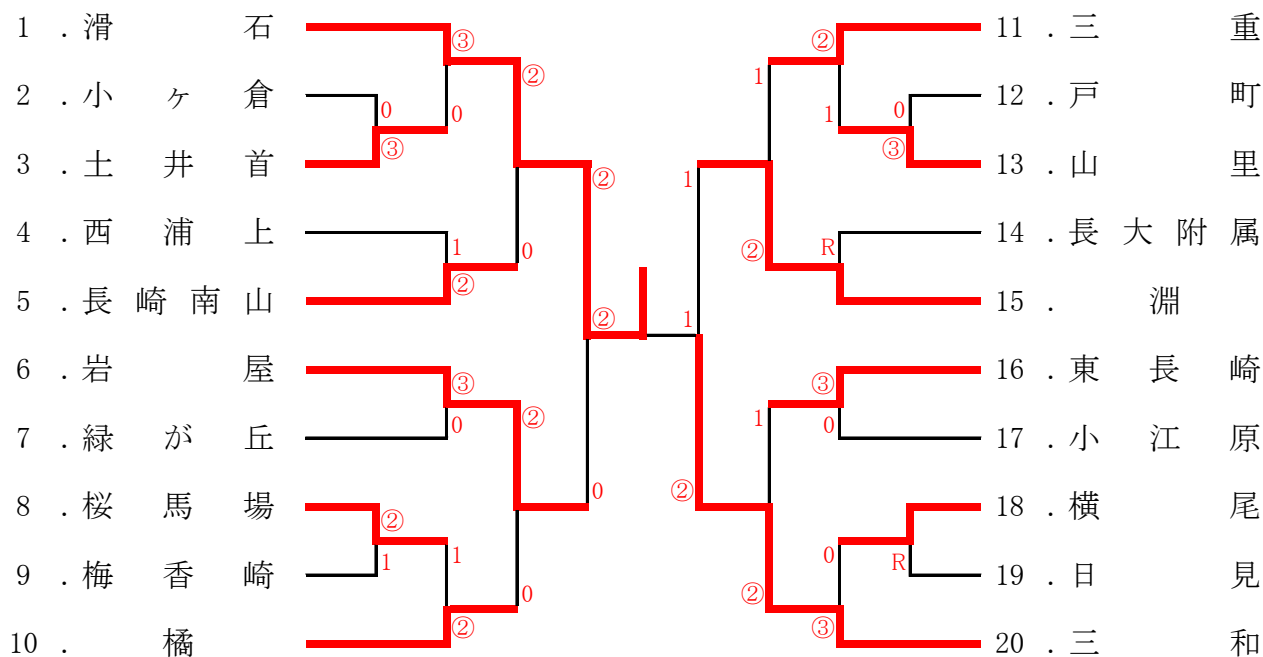

【男子A】

3位決定戦

6. 岩屋 ② - 1 15. 淵

【男子B】

3位決定戦

21. 三和 1 - ② 31. 東長崎

【女子A】

3位決定戦

8. 三重

② - 0

19. 西浦上

【女子B】

3位決定戦

32. 野母崎・精道・片淵

② - 0

33. 小江原