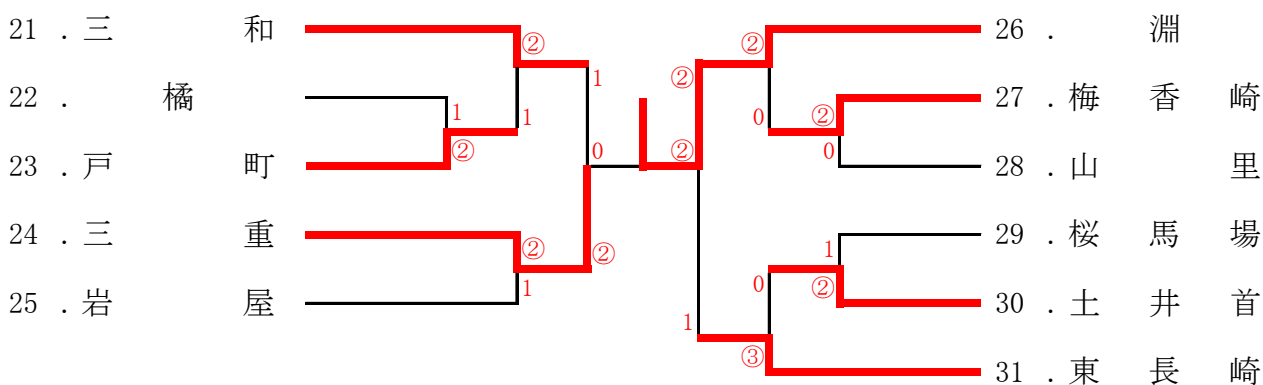

【男子A】

3位決定戦

6. 岩屋 ② - 1 15. 淵

【男子B】

3位決定戦

21. 三和 1 - ② 31. 東長崎

【女子A】

3位決定戦

8. 三重

② - 0

19. 西浦上

【女子B】

3位決定戦

32. 野母崎・精道・片淵

② - 0

33. 小江原