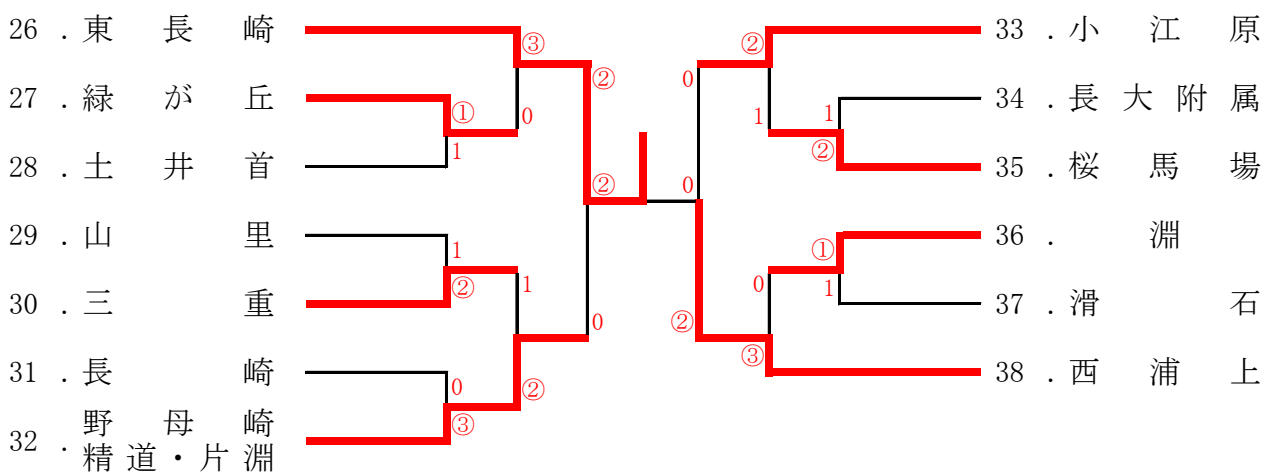

【男子A】

3位決定戦

6. 岩屋 ② - 1 15. 淵

【男子B】

3位決定戦

21. 三和 1 - ② 31. 東長崎

【女子A】

3位決定戦

8. 三重

② - 0

19. 西浦上

【女子B】

3位決定戦

32. 野母崎・精道・片淵

② - 0

33. 小江原