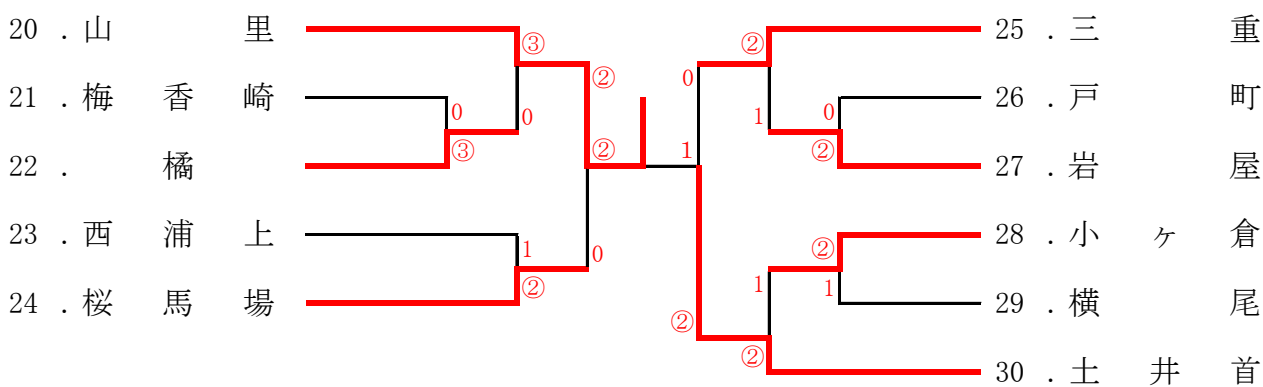

【男子A】

3位決定戦

9. 桜馬場 0 - ②

10. 橘

【男子B】

3位決定戦

24. 桜馬場 ② - 1

25. 三重

【女子A】

【女子B】