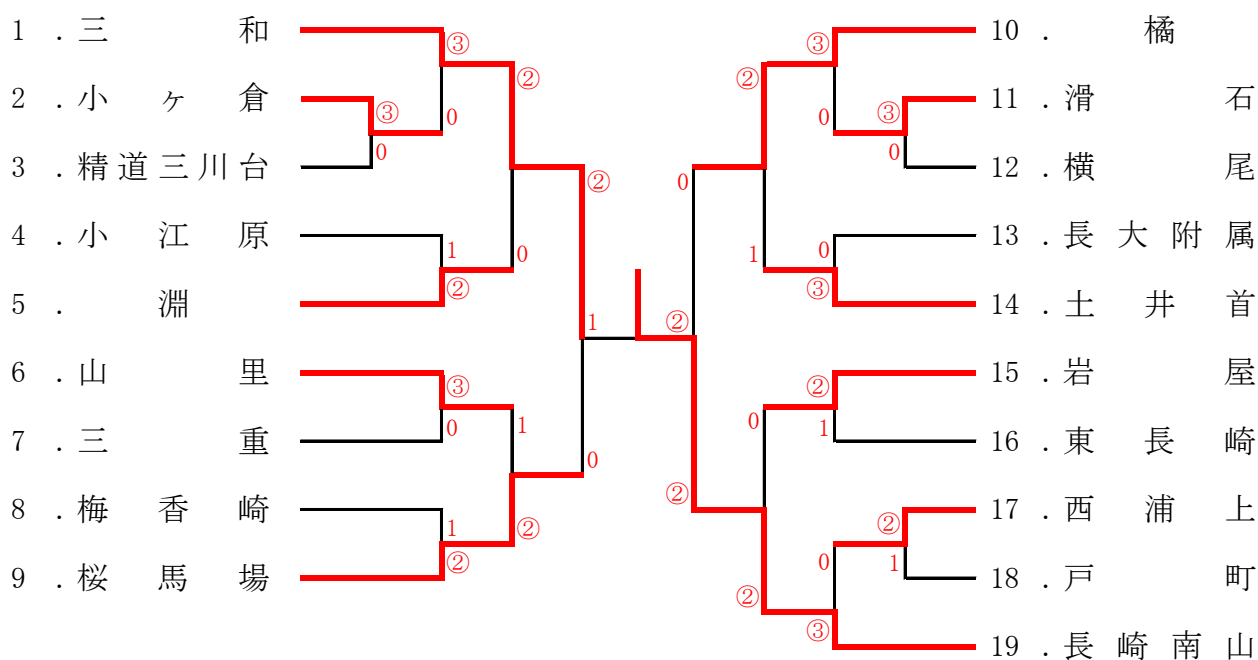

【男子A】

3位決定戦

9. 桜馬場 0 - ②

10. 橘

【男子B】

3位決定戦

24. 桜馬場 ② - 1

25. 三重

【女子A】

【女子B】