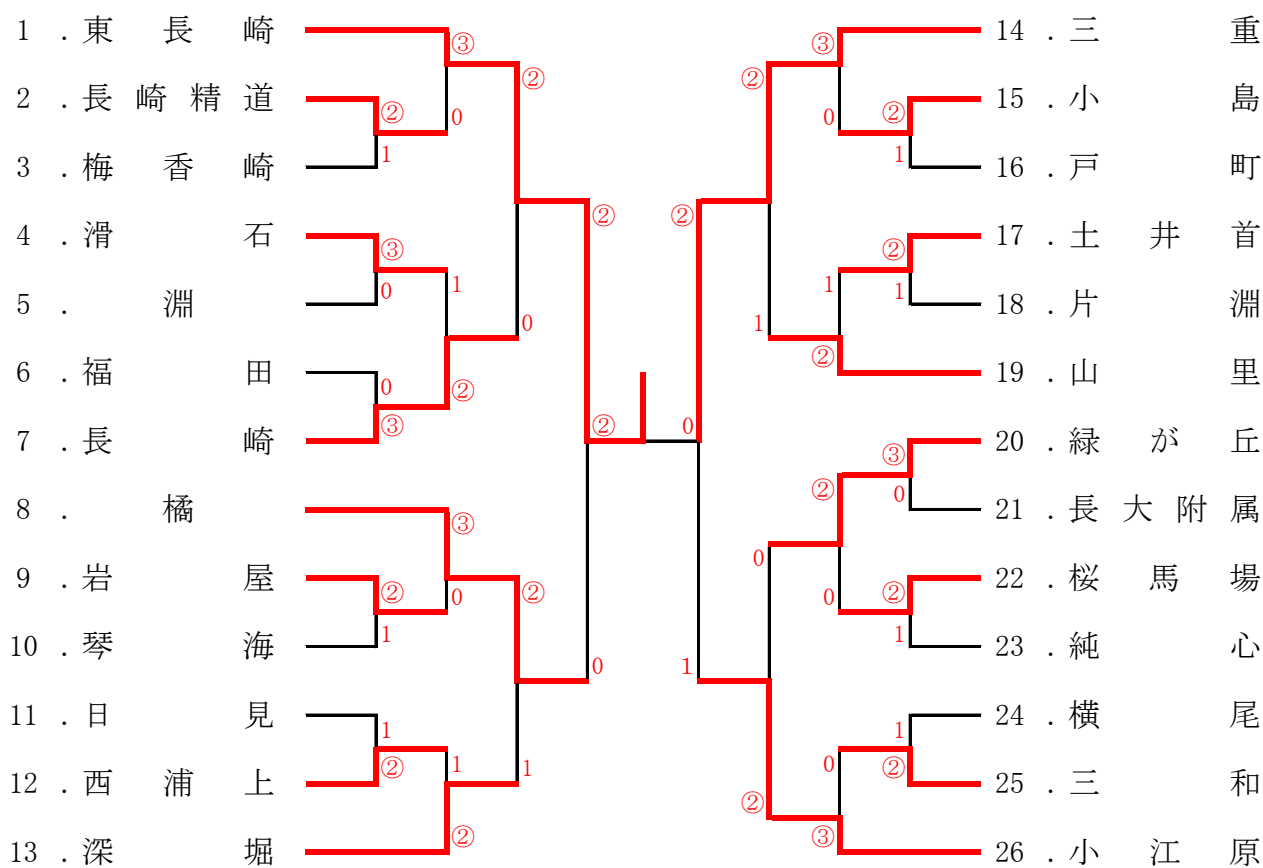

【男子A】

3位決定戦

9. 桜馬場 0 - ②

10. 橘

【男子B】

3位決定戦

24. 桜馬場 ② - 1

25. 三重

【女子A】

【女子B】