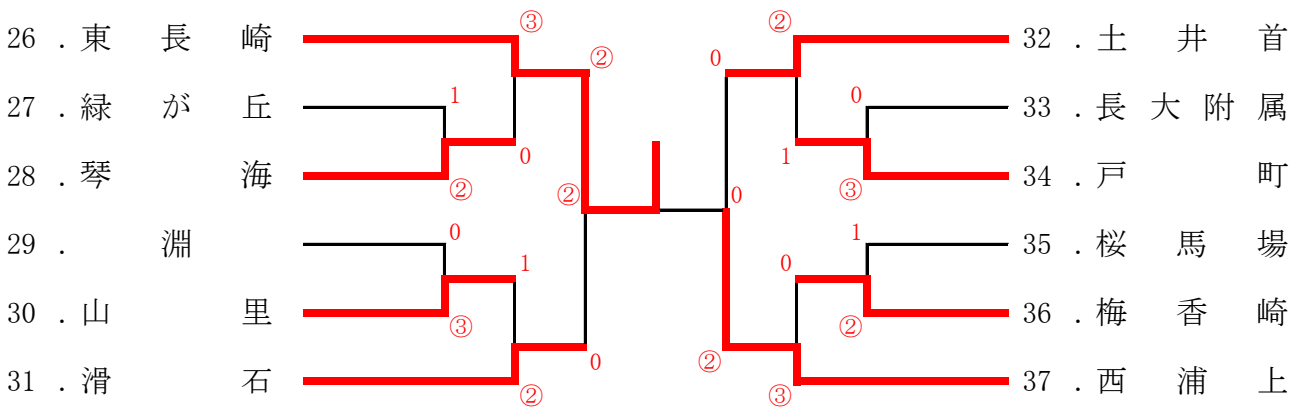

【女子A】

3位決定戦

9. 土井首

② - 1

17. 片淵

【女子B】

3位決定戦

31. 滑石

② - 1

32. 土井首