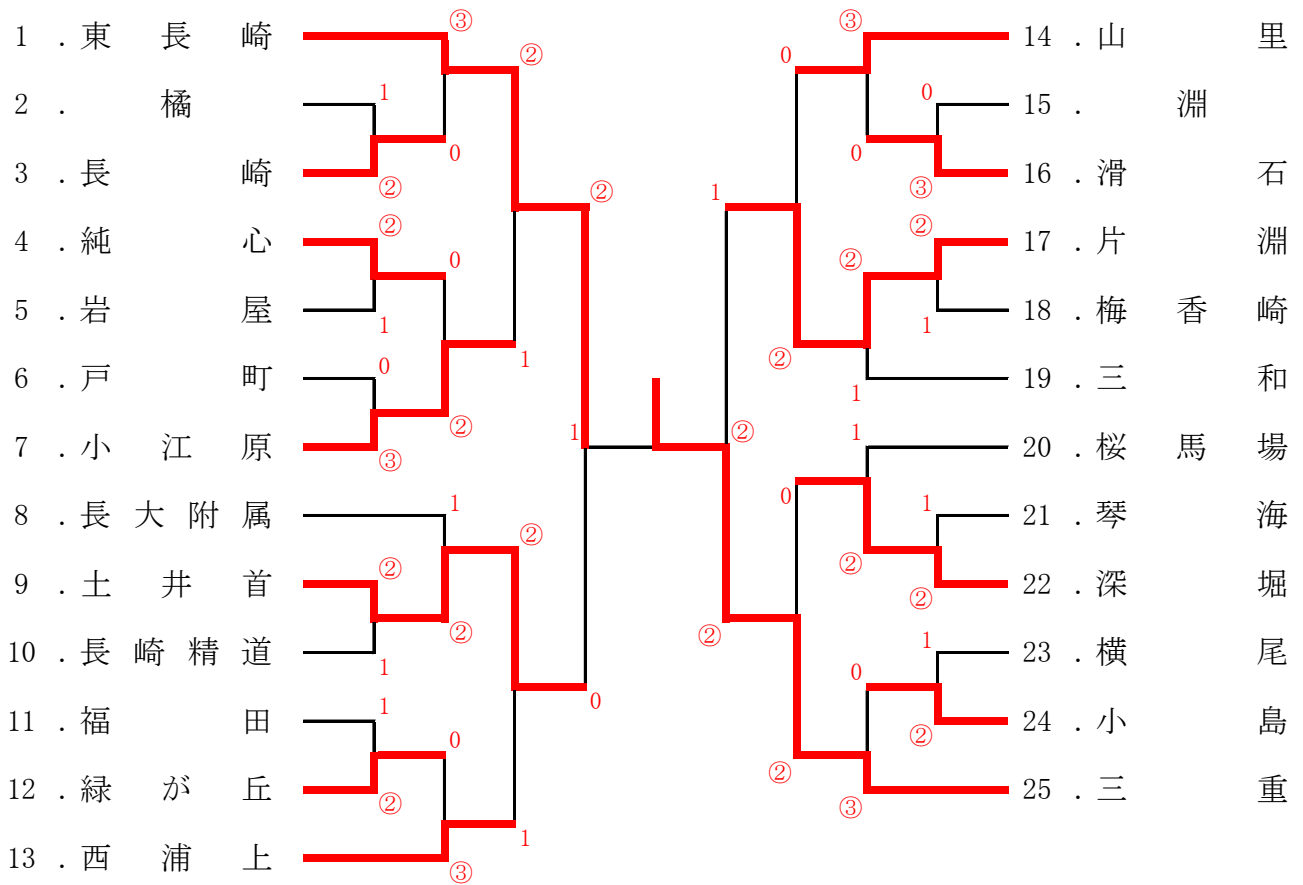

【男子A】

3位決定戦

6. 淵

0 - ②

12. 橘

【男子B】

Aパート		22	23	24	勝率	ゲーム差	順位
22	橘		③	②	2/2		1
23	梅香崎	0		1	0/2		3
24	西浦上	1	②		1/2		2

Bパート		25	26	27	勝率	ゲーム差	順位
25	滑石		②	1	1/2		2
26	淵	1		1	0/2		3
27	小ヶ倉	②	②		2/2		1

3位決定戦

24. 西浦上

0 - ②

25. 滑石

【女子A】

3位決定戦

9. 土井首

② - 1

17. 片淵

【女子B】

3位決定戦

31. 滑石

② - 1

32. 土井首