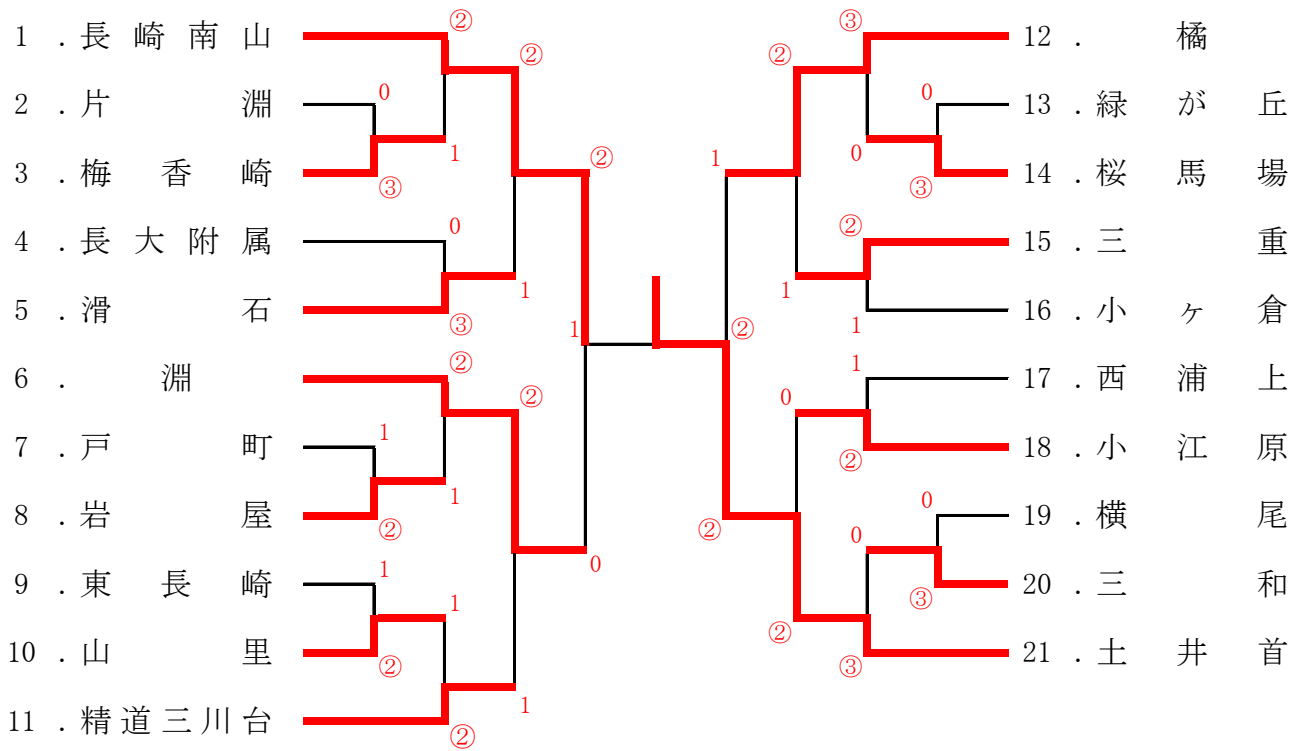

【男子A】

3位決定戦

6. 淵

0 - ②

12. 橘

【男子B】

Aパート		22	23	24	勝率	ゲーム差	順位
22	橘		③	②	2/2		1
23	梅香崎	0		1	0/2		3
24	西浦上	1	②		1/2		2

Bパート		25	26	27	勝率	ゲーム差	順位
25	滑石		②	1	1/2		2
26	淵	1		1	0/2		3
27	小ヶ倉	②	②		2/2		1

3位決定戦

24. 西浦上

0 - ②

25. 滑石

【女子A】

3位決定戦

9. 土井首

② - 1

17. 片淵

【女子B】

3位決定戦

31. 滑石

② - 1

32. 土井首