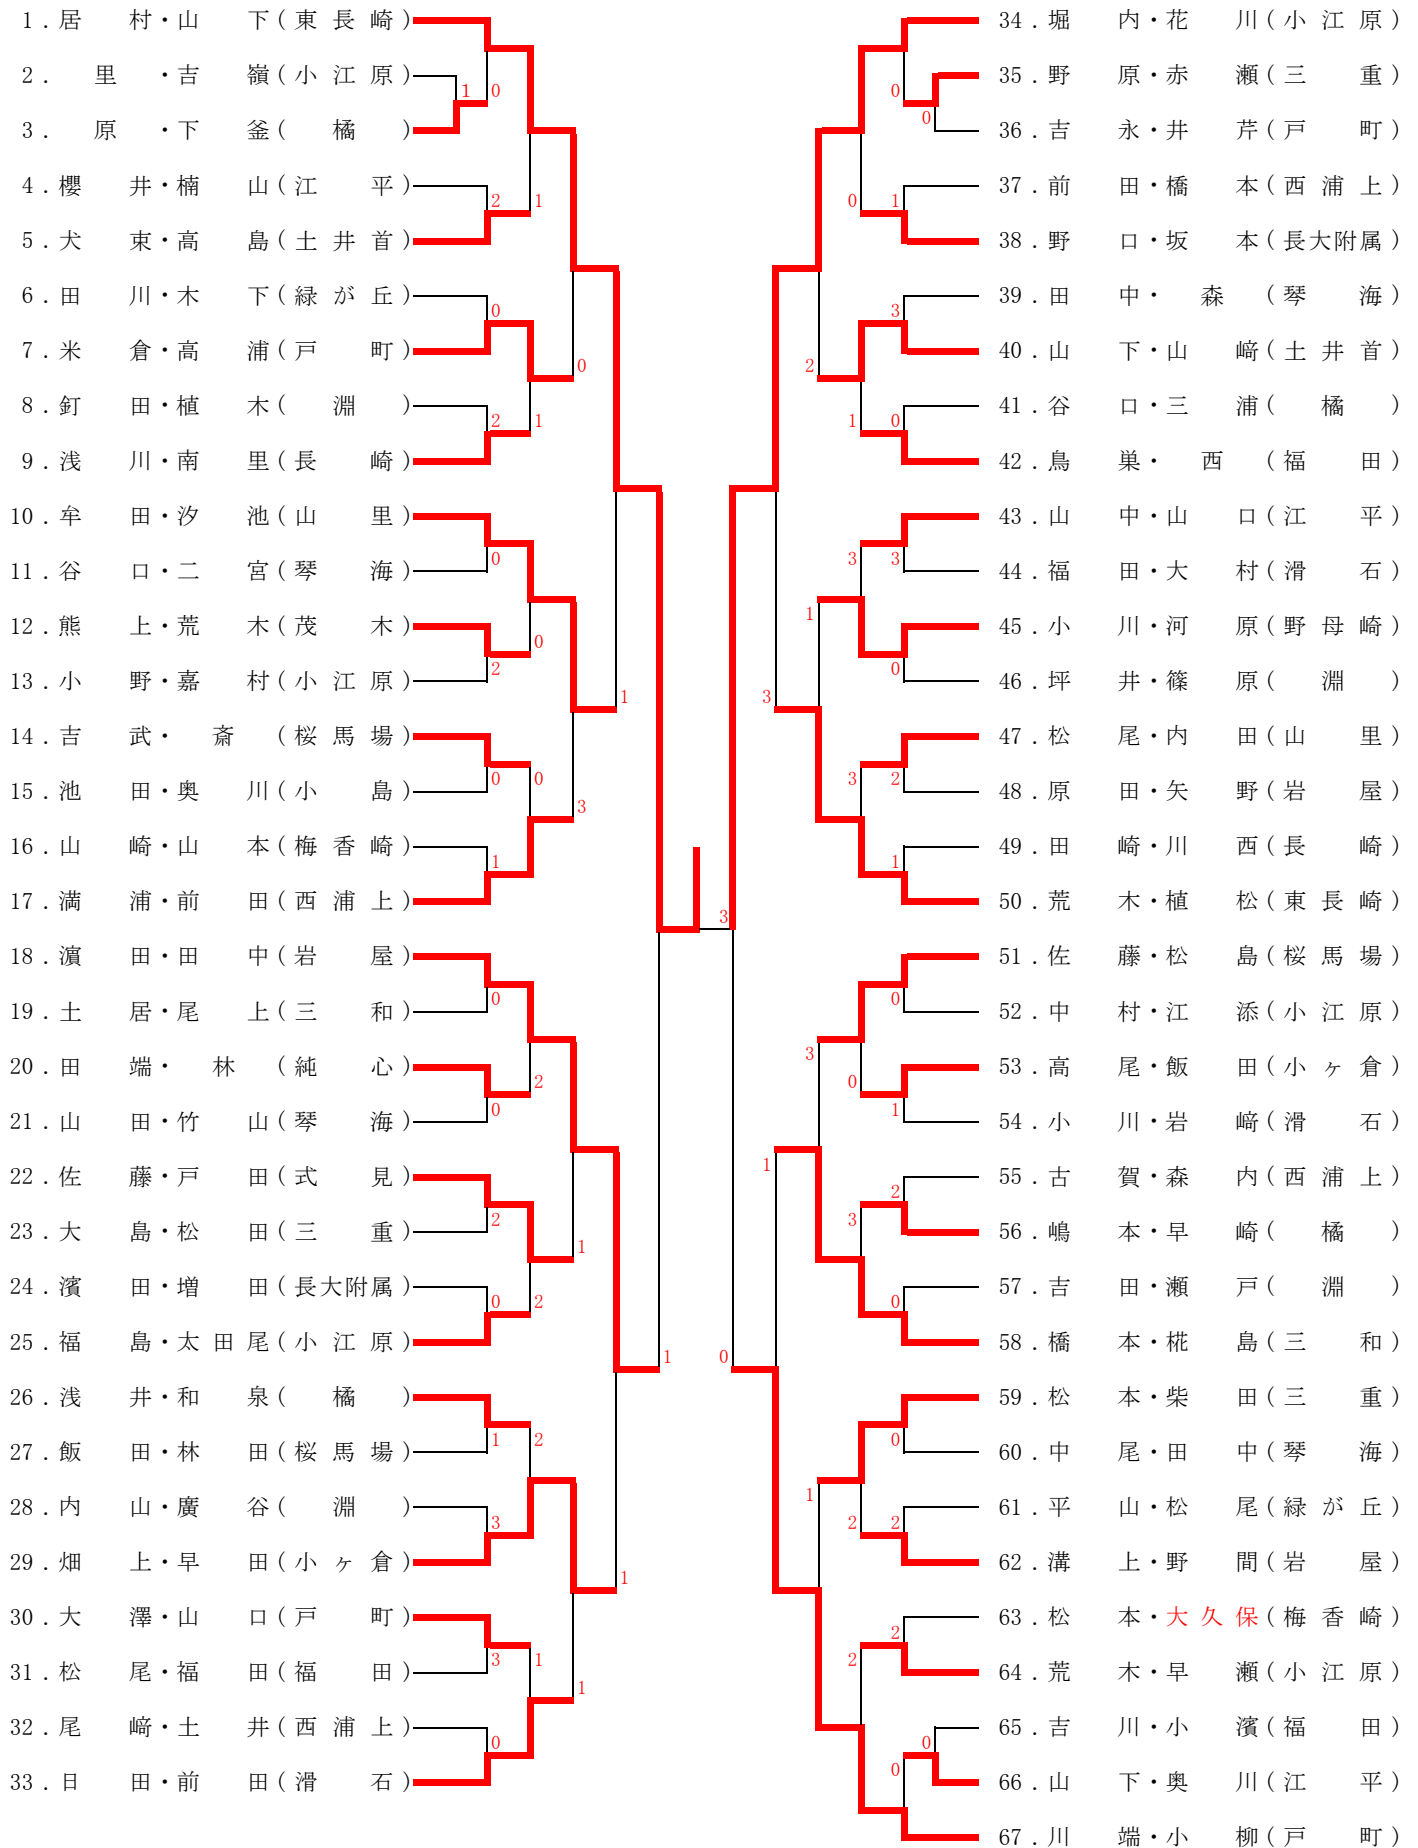

女子A(1)

(決勝戦)

No	ベア(学校名)	スコア	ペア(学校名)	No
1	居村・山下(東長崎)	3-④	高崎・高崎(小江原)	133

女子A(2)